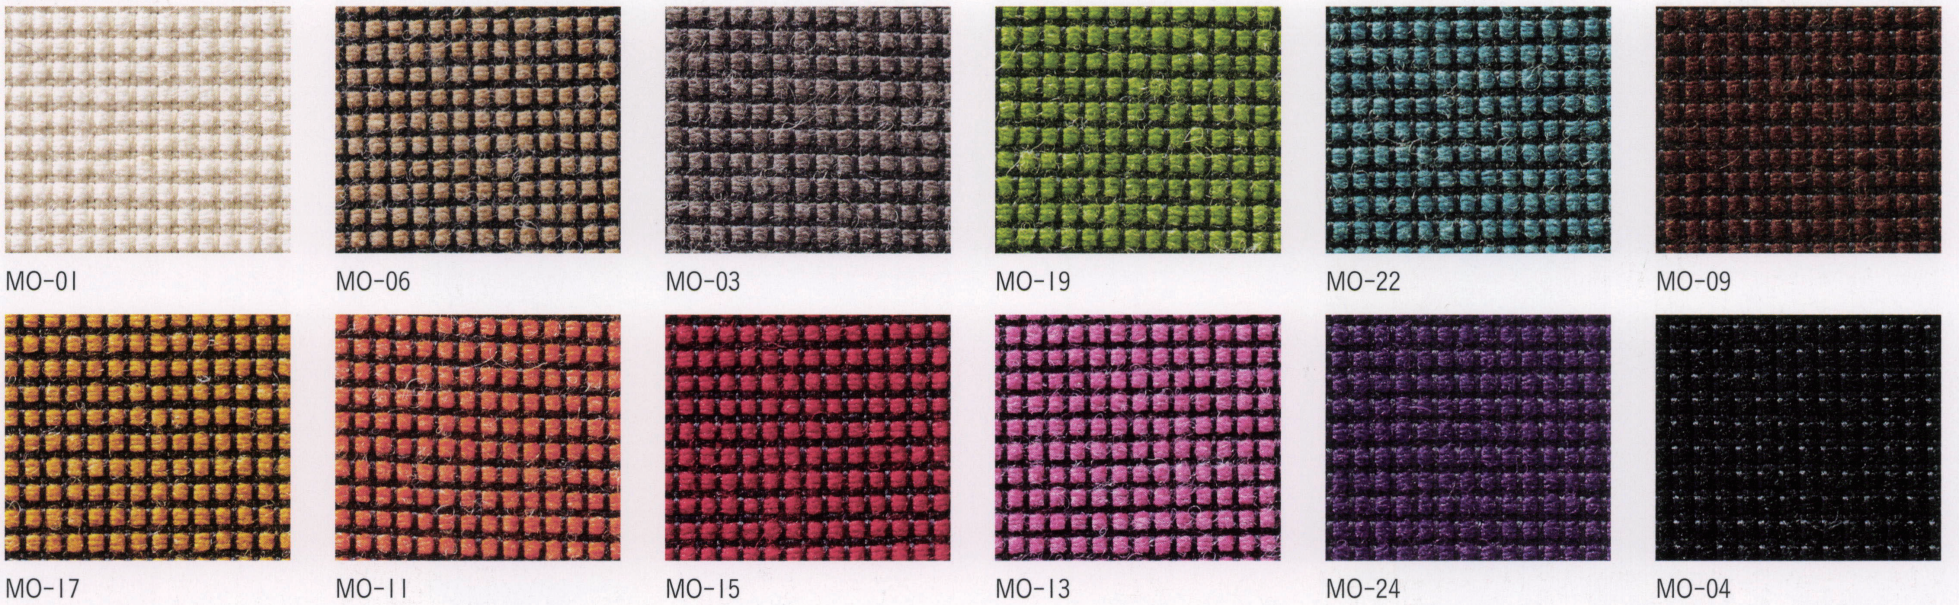

〈カプリス〉 布・ポリエステル97%、ナイロン3%(規格137cm×40m 乱) *ウォッシュアブル

〈モンテ〉 布・ポリプロピレン48%、アクリル36%、ウール16%(規格137cm×50m乱) *バックコーティング

〈NC〉 布・アクリル70%、ウール30%(規格122cm×50m 乱)