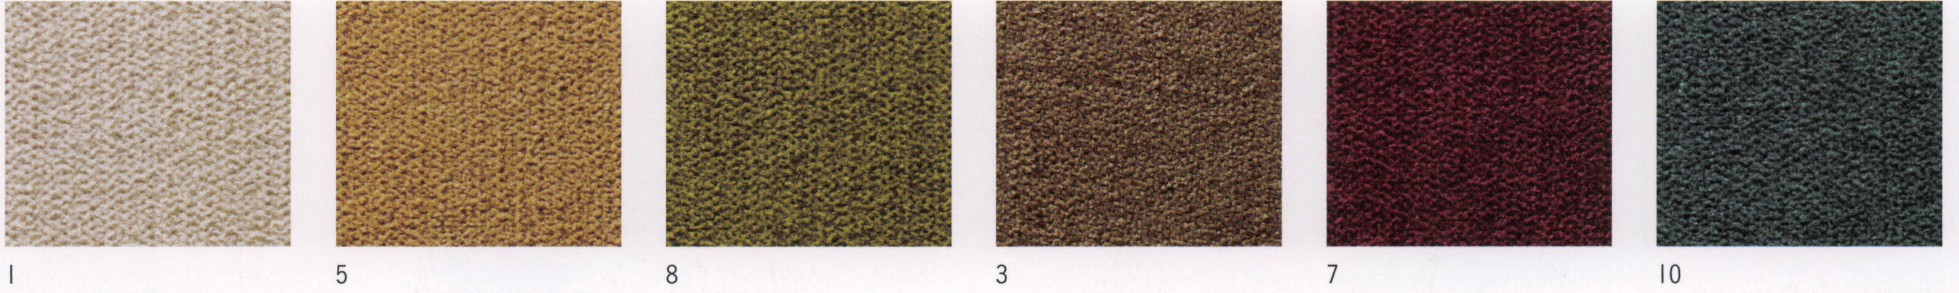

〈カプリス〉 布・ポリエステル97%、ナイロン3%(規格137cm×40m 乱) *ウォッシュアブル

〈モンテ〉 布・ポリプロピレン48%、アクリル36%、ウール16%(規格137cm×50m乱) *バックコーティング

〈NC〉 布・アクリル70%、ウール30%(規格122cm×50m 乱)