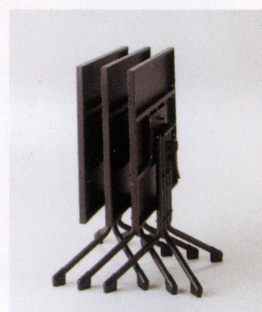

限定品

サンマルテーブル

W900φ×H720mm・約18.8kg
主材：アルミφ・ポリエチレン樹脂ピール編み・
ダークブラウン
天板：強化クリアガラスW890φ・8mmT
脚部：アジャスター付(組立式)
¥95,000

限定品

エーゲテーブル

W755×D755×H720mm(脚部内寸620mm)・約15.8kg
主材：アルミφ・ポリエチレン樹脂ピール編み・
ダークブラウン
天板：強化スリガラス・W640×D640・8mmT
脚部：アジャスター付(組立式)
¥46,000

エデッサテーブル

W1500×D900×H700mm・約24.8kg
主材：アルミφ・粉体塗装・グレー
脚部：アジャスター付(組立式)
¥105,000

エーゲテーブル2型

W900φ×H720mm・約15.3kg
主材：アルミφ・ポリエチレン樹脂ピール編み
天板：人工木材
脚部：アジャスター付(組立式)
¥82,000

グレー **NEW**

ダークブラウン

ラスティテーブル

W700×D700×H720mm・約14.7kg
折り畳み時：W700×D450×H1020mm
*サイドスタック時2台目以降D+120mm
天板：スチール・粉体塗装・ブラウン・T=30mm
脚部：スチールφ・粉体塗装・ブラウン・アジャスター付(組立式)
機能：折り畳み・サイドスタック式
¥56,000