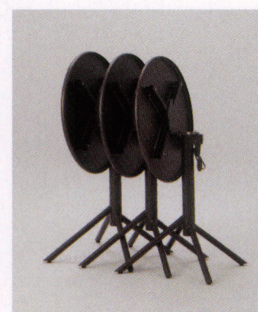

折り畳み時

ラスティハイテーブル

W610φ×H1065mm・約10.8kg
折り畳み時：W610×D500×H1380mm
*サイドスタック時2台目以降D+230mm
天板：スチール・粉体塗装・ブラウン・T=23mm
脚部：スチールφ・粉体塗装・ブラウン・アジャスター付(組立式)
機能：折り畳み・サイドスタック式
¥69,000