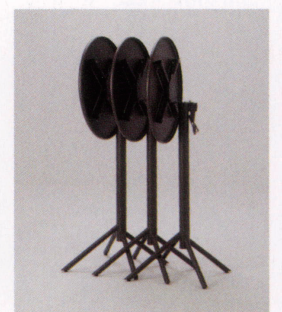

限定品

サンマルテーブル

W900φ×H720mm・約18.8kg
主材：アルミφ・ポリエチレン樹脂ピール編み・
ダークブラウン
天板：強化クリアガラスW890φ・8mmT
脚部：アジャスター付(組立式)
¥95,000

限定品

エーゲテーブル

W755×D755×H720mm(脚部内寸620mm)・約15.8kg
主材：アルミφ・ポリエチレン樹脂ピール編み・
ダークブラウン
天板：強化スリガラス・W640×D640・8mmT
脚部：アジャスター付(組立式)
¥46,000

エデッサテーブル

W1500×D900×H700mm・約24.8kg
主材：アルミφ・粉体塗装・グレー
脚部：アジャスター付(組立式)
¥105,000

エーゲテーブル2型

W900φ×H720mm・約15.3kg
主材：アルミφ・ポリエチレン樹脂ピール編み
天板：人工木材
脚部：アジャスター付(組立式)
¥82,000

グレー **NEW**

ダークブラウン

ラスティテーブル

W700×D700×H720mm・約14.7kg
折り畳み時：W700×D450×H1020mm
*サイドスタック時2台目以降D+120mm
天板：スチール・粉体塗装・ブラウン・T=30mm
脚部：スチールφ・粉体塗装・ブラウン・アジャスター付(組立式)
機能：折り畳み・サイドスタック式
¥56,000

折り畳み時

ラスティテーブル 2型

W610φ×H730mm・約10kg
折り畳み時：W610×D500×H1020mm
*サイドスタック時2台目以降D+230mm
天板：スチール・粉体塗装・ブラウン・T=23mm
脚部：スチールφ・粉体塗装・ブラウン・アジャスター付(組立式)
機能：折り畳み・サイドスタック式
¥61,000

折り畳み時

ラスティハイテーブル

W610φ×H1065mm・約10.8kg
折り畳み時：W610×D500×H1380mm
*サイドスタック時2台目以降D+230mm
天板：スチール・粉体塗装・ブラウン・T=23mm
脚部：スチールφ・粉体塗装・ブラウン・アジャスター付(組立式)
機能：折り畳み・サイドスタック式
¥69,000

折り畳み時