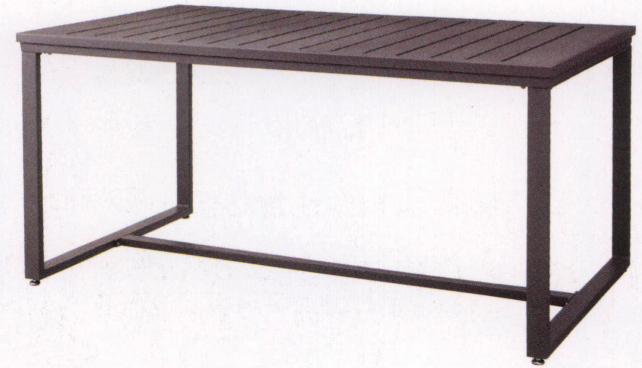

限定品

サンマルテーブル

W900φ×H720mm・約18.8kg
主材：アルミφ・ポリエチレン樹脂ピール編み・
ダークブラウン
天板：強化クリアガラスW890φ・8mmT
脚部：アジャスター付(組立式)
¥95,000

限定品

エーゲテーブル

W755×D755×H720mm(脚部内寸620mm)・約15.8kg
主材：アルミφ・ポリエチレン樹脂ピール編み・
ダークブラウン
天板：強化スリガラス・W640×D640・8mmT
脚部：アジャスター付(組立式)
¥46,000

エデッサテーブル

W1500×D900×H700mm・約24.8kg
主材：アルミφ・粉体塗装・グレー
脚部：アジャスター付(組立式)
¥105,000

エーゲテーブル2型

W900φ×H720mm・約15.3kg
主材：アルミφ・ポリエチレン樹脂ピール編み
天板：人工木材
脚部：アジャスター付(組立式)
¥82,000

グレー **NEW**

ダークブラウン

ラスティテーブル

W700×D700×H720mm・約14.7kg
折り畳み時：W700×D450×H1020mm
*サイドスタック時2台目以降D+120mm
天板：スチール・粉体塗装・ブラウン・T=30mm
脚部：スチールφ・粉体塗装・ブラウン・アジャスター付(組立式)
機能：折り畳み・サイドスタック式
¥56,000

折り畳み時

ラスティテーブル 2型

W610φ×H730mm・約10kg
折り畳み時：W610×D500×H1020mm
*サイドスタック時2台目以降D+230mm
天板：スチール・粉体塗装・ブラウン・T=23mm
脚部：スチールφ・粉体塗装・ブラウン・アジャスター付(組立式)
機能：折り畳み・サイドスタック式
¥61,000

折り畳み時

ラスティハイテーブル

W610φ×H1065mm・約10.8kg
折り畳み時：W610×D500×H1380mm
*サイドスタック時2台目以降D+230mm
天板：スチール・粉体塗装・ブラウン・T=23mm
脚部：スチールφ・粉体塗装・ブラウン・アジャスター付(組立式)
機能：折り畳み・サイドスタック式
¥69,000