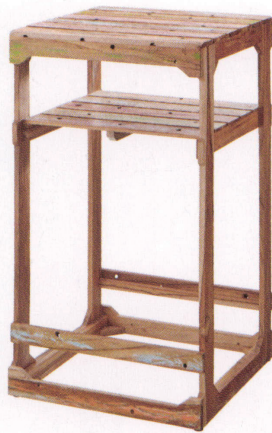

オーリンズテーブル i

W600φ×H720mm・約10.4kg
 天板: 天然木(チーク材)・リサイクルポर्टウッド調塗装・
 ライトブルー
 脚部: スチール□・ガルバナイズ仕上げ
 アジャスター付(組立式)

*風合いを生かす為にスチール部も木部も
 敢えてラフな仕上げにしてあります。
 予めご了承下さい。

¥56,000

オーリンズハイテーブル i

W600φ×H1050mm・約11.4kg
 天板: 天然木(チーク材)・リサイクルポर्टウッド調塗装・
 ライトブルー
 脚部: スチール□・ガルバナイズ仕上げ
 アジャスター付(組立式)

¥54,000

L.A.ハイテーブル i

(完成品)

W500×D500×H1000mm・約10.2kg
 主材: リサイクルポर्टウッド・リサイクルポर्टウッド調塗装・マルチカラー
 天然木(チーク材)・クリア塗装
 脚部: アジャスター付き

*リサイクルポर्टウッドとのバランスを取る為、
 チーク材は敢えて材の選別を行っていません。
 色や柄の汚い材も混ざります。
 予めご了承下さい。

¥49,800

限定品

ラグーナサイドテーブル

W500×D500×H420mm・約6.6kg
 主材: 天然木(チーク材)・生地仕上げ
 脚部: アジャスター付(組立式)

¥36,000

アドリアステーブル

W515φ×H510mm・約6.2kg
 主材: アルミφ・ポリエチレン樹脂ビール編み
 天板: 強化スリガラス・W455φ・8mmT
 脚部: アジャスター付

¥36,000

グレー NEW