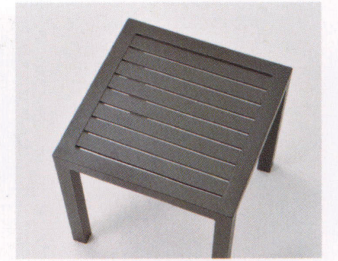

ダークブラウン

カロンテーブル

W570φ×H495mm・約5.7kg
 主材: アルミφ・粉体塗装・グレー
 ポリエチレン樹脂ビール編み・グレー
 天板: 強化クリアガラス490φ・5mmT
 脚部: アジャスター付

¥38,000

NEW

リノーザテーブル

W450×D450×H450mm・約3.3kg
 主材: アルミ□・粉体塗装・ダークグレー
 *この製品にアジャスターは付いておりません。

¥26,000