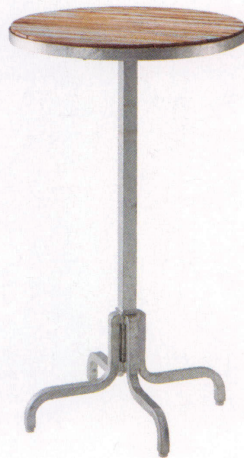

オーリンズテーブル i

W600φ×H720mm・約10.4kg
 天板: 天然木(チーク材)・リサイクルポर्टウッド調塗装・
 ライトブルー
 脚部: スチール□・ガルバナイズ仕上げ
 アジャスター付(組立式)

*風合いを生かす為にスチール部も木部も
 敢えてラフな仕上げにしてあります。
 予めご了承下さい。

¥56,000

オーリンズハイテーブル i

W600φ×H1050mm・約11.4kg
 天板: 天然木(チーク材)・リサイクルポर्टウッド調塗装・
 ライトブルー
 脚部: スチール□・ガルバナイズ仕上げ
 アジャスター付(組立式)

*風合いを生かす為にスチール部も木部も
 敢えてラフな仕上げにしてあります。
 予めご了承下さい。

¥59,800

カフェテーブル54号 !

W600φ×H715mm・約7.8kg
 天板: 天然木(チーク材)・生地仕上げ・T=17mm
 脚部: スチール□・粉体塗装
 アジャスター付(組立式)

¥42,000

カフェテーブル55号 !

W750×D750×H715mm・約10.4kg
 天板: 天然木(チーク材)・生地仕上げ・T=17mm
 脚部: スチール□・粉体塗装
 アジャスター付(組立式)

¥54,000

L.A.ハイテーブル i

(完成品)

W500×D500×H1000mm・約10.2kg
 主材: リサイクルポर्टウッド・リサイクルポर्टウッド調塗装・マルチカラー
 天然木(チーク材)・クリア塗装
 脚部: アジャスター付き

*リサイクルポर्टウッドとのバランスを取る為、
 チーク材は敢えて材の選別を行っていません。
 色や柄の汚い材も混ざります。
 予めご了承下さい。

¥49,800

限定品

ラグーナサイドテーブル

W500×D500×H420mm・約6.6kg
 主材: 天然木(チーク材)・生地仕上げ
 脚部: アジャスター付(組立式)

¥36,000

アドリアステーブル

W515φ×H510mm・約6.2kg
 主材: アルミφ・ポリエチレン樹脂ビール編み
 天板: 強化スリガラス・W455φ・8mmT
 脚部: アジャスター付

¥36,000

グレー NEW