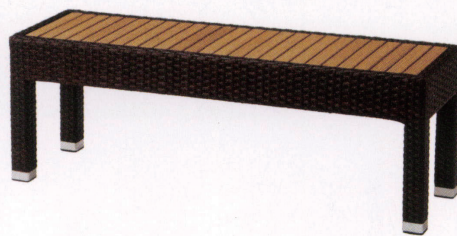

### ペネットベンチ (完成品)

主材: アルミ☒・ポリエチレン樹脂ピール編み・  
ダークブラウン  
座部: 人工木材

ダークブラウン

120 | W1200×D350×H420mm・約9.9kg  
¥60,000

150 | W1500×D350×H420mm・約12kg  
¥70,000

### コルシカベンチ (完成品)

主材: アルミ☒・粉体塗装・ブラウン  
座部: ポリエチレン樹脂ピール編み・ダークブラウン  
脚部: アジャスター付

ダークブラウン

150 | W1500×D400×H420mm・約7.8kg  
¥78,000

180 | W1800×D400×H420mm・約8.6kg  
¥94,000

### バレッタベンチ (完成品)

主材: アルミ☒・粉体塗装・ブラウン  
座部: 人工木材  
脚部: アジャスター付

150 | W1500×D400×H420mm・約11.4kg  
¥86,000

180 | W1800×D400×H420mm・約13kg  
¥104,000