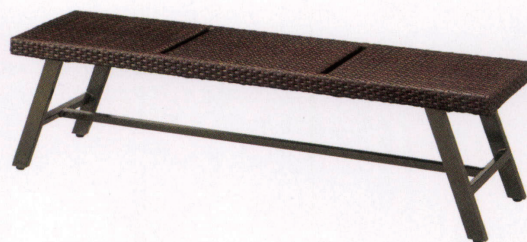

### ペネットベンチ (完成品)

主材: アルミ☒・ポリエチレン樹脂ピール編み・  
ダークブラウン  
座部: 人工木材

ダークブラウン

120 | W1200×D350×H420mm・約9.9kg  
¥60,000

150 | W1500×D350×H420mm・約12kg  
¥70,000

### コルシカベンチ (完成品)

主材: アルミ☒・粉体塗装・ブラウン  
座部: ポリエチレン樹脂ピール編み・ダークブラウン  
脚部: アジャスター付

ダークブラウン

150 | W1500×D400×H420mm・約7.8kg  
¥78,000

180 | W1800×D400×H420mm・約8.6kg  
¥94,000

### バレッタベンチ (完成品)

主材: アルミ☒・粉体塗装・ブラウン  
座部: 人工木材  
脚部: アジャスター付

150 | W1500×D400×H420mm・約11.4kg  
¥86,000

180 | W1800×D400×H420mm・約13kg  
¥104,000