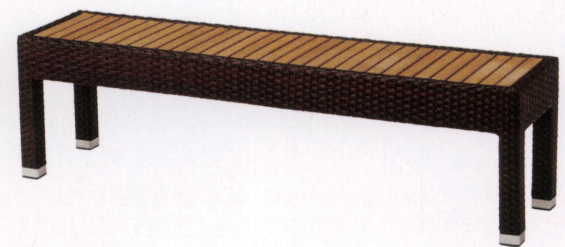

### ペネットベンチ (完成品)

主材: アルミ☒・ポリエチレン樹脂ピール編み・  
ダークブラウン  
座部: 人工木材

ダークブラウン

120 | W1200×D350×H420mm・約9.9kg  
¥60,000

150 | W1500×D350×H420mm・約12kg  
¥70,000

### コルシカベンチ (完成品)

主材: アルミ☒・粉体塗装・ブラウン  
座部: ポリエチレン樹脂ピール編み・ダークブラウン  
脚部: アジャスター付

ダークブラウン

150 | W1500×D400×H420mm・約7.8kg  
¥78,000

180 | W1800×D400×H420mm・約8.6kg  
¥94,000

### バレッタベンチ (完成品)

主材: アルミ☒・粉体塗装・ブラウン  
座部: 人工木材  
脚部: アジャスター付

150 | W1500×D400×H420mm・約11.4kg  
¥86,000

180 | W1800×D400×H420mm・約13kg  
¥104,000