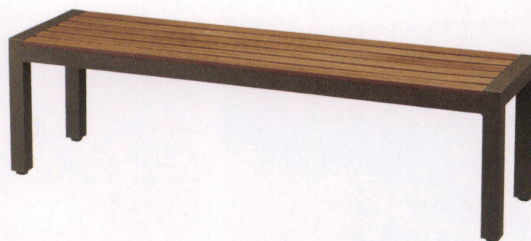

### ペネットベンチ (完成品)

主材: アルミ☒・ポリエチレン樹脂ピール編み・  
ダークブラウン  
座部: 人工木材

ダークブラウン

120 | W1200×D350×H420mm・約9.9kg  
¥60,000

150 | W1500×D350×H420mm・約12kg  
¥70,000

### コルシカベンチ (完成品)

主材: アルミ☒・粉体塗装・ブラウン  
座部: ポリエチレン樹脂ピール編み・ダークブラウン  
脚部: アジャスター付

ダークブラウン

150 | W1500×D400×H420mm・約7.8kg  
¥78,000

180 | W1800×D400×H420mm・約8.6kg  
¥94,000

### バレッタベンチ (完成品)

主材: アルミ☒・粉体塗装・ブラウン  
座部: 人工木材  
脚部: アジャスター付

150 | W1500×D400×H420mm・約11.4kg  
¥86,000

180 | W1800×D400×H420mm・約13kg  
¥104,000