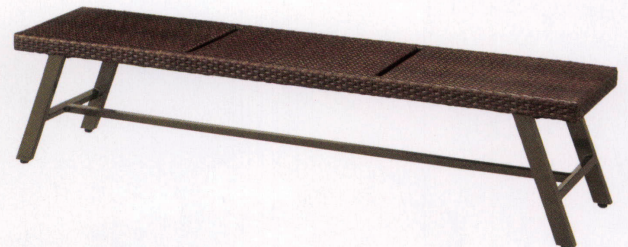

### ペネットベンチ (完成品)

主材: アルミ☒・ポリエチレン樹脂ピール編み・  
ダークブラウン  
座部: 人工木材

ダークブラウン

120 | W1200×D350×H420mm・約9.9kg  
¥60,000

150 | W1500×D350×H420mm・約12kg  
¥70,000

### コルシカベンチ (完成品)

主材: アルミ☒・粉体塗装・ブラウン  
座部: ポリエチレン樹脂ピール編み・ダークブラウン  
脚部: アジャスター付

ダークブラウン

150 | W1500×D400×H420mm・約7.8kg  
¥78,000

180 | W1800×D400×H420mm・約8.6kg  
¥94,000

### バレッタベンチ (完成品)

主材: アルミ☒・粉体塗装・ブラウン  
座部: 人工木材  
脚部: アジャスター付

150 | W1500×D400×H420mm・約11.4kg  
¥86,000

180 | W1800×D400×H420mm・約13kg  
¥104,000