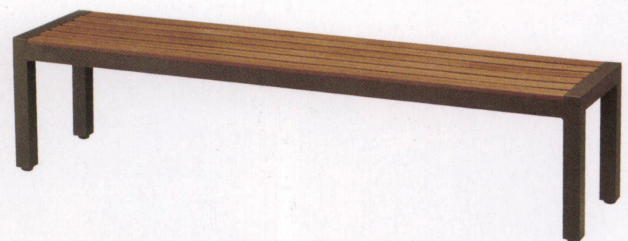

### ペネットベンチ (完成品)

主材: アルミ☒・ポリエチレン樹脂ピール編み・  
ダークブラウン  
座部: 人工木材

ダークブラウン

120 | W1200×D350×H420mm・約9.9kg  
¥60,000

150 | W1500×D350×H420mm・約12kg  
¥70,000

### コルシカベンチ (完成品)

主材: アルミ☒・粉体塗装・ブラウン  
座部: ポリエチレン樹脂ピール編み・ダークブラウン  
脚部: アジャスター付

ダークブラウン

150 | W1500×D400×H420mm・約7.8kg  
¥78,000

180 | W1800×D400×H420mm・約8.6kg  
¥94,000

### バレッタベンチ (完成品)

主材: アルミ☒・粉体塗装・ブラウン  
座部: 人工木材  
脚部: アジャスター付

150 | W1500×D400×H420mm・約11.4kg  
¥86,000

180 | W1800×D400×H420mm・約13kg  
¥104,000