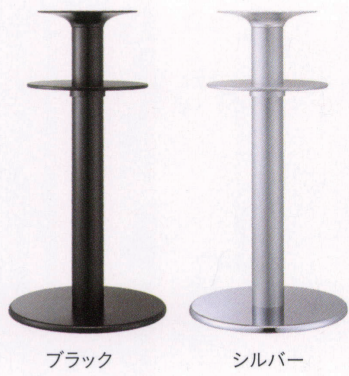

ハイカウンター脚

*CB-5~8の脚部の高さはH1000mmまででご調整に応じます。H1000mm以上は別途お見積りとさせていただきます。
*FTB-1~4の脚部の高さはH700mmまででご調整に応じます。H700mm以上は別途お見積りとさせていただきます。

CB-5 棚付

スチール丸ベース・黒塗装・シルバー塗装(ボルト方式)
アジャスター付
ポール101.6φ・黒塗装・シルバー塗装
棚板390φ・T=10mm・スチール
天受320φ

S	500φ	¥45,800
L	600φ	¥53,500

ブラック シルバー

CB-6 ステップ付

スチール丸ベース・黒塗装・シルバー塗装(ボルト方式)
アジャスター付
ポール101.6φ・黒塗装・シルバー塗装
足掛400φ・スチール・クロームメッキ
天受320φ

S	500φ	¥49,200
L	600φ	¥57,000

■ご注文の際に足掛リングのステップ高をご指示下さい。

ブラック シルバー

CB-7 棚付

アルミダイキャストX脚・黒塗装・シルバー塗装(ボルト方式)
アジャスター付
ポール76.3φ・黒塗装・シルバー塗装
棚板390φ・T=10mm・スチール
天受320φ

W460xD460	¥41,300
-----------	---------

ブラック シルバー

CB-8 ステップ付

アルミダイキャストX脚・黒塗装・シルバー塗装(ボルト方式)
アジャスター付
ポール76.3φ・黒塗装・シルバー塗装
足掛400φ・クロームメッキ
天受320φ