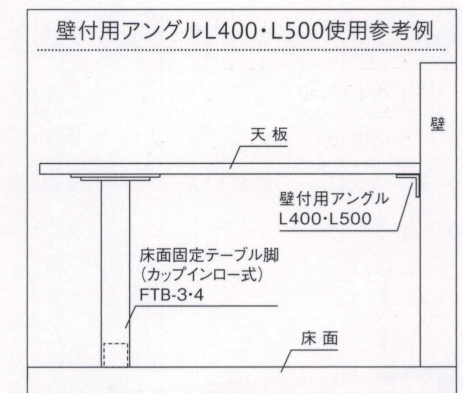

脚部:ポール101.6φ・黒塗装・
シルバー塗装
アンカーボルト固定式・
天受240□

¥17,600

FTB-1/2

■脚部固定の際にはアンカーボルト(8φmm)をご使用下さい。
■脚部の取付け工事につきましては、原則としていたしておりません。

壁付用アングル L400/L500

L400	(3.2t)40×40φ400mm	¥3,200
L500	(3.2t)50×50φ500mm	¥3,600

床面固定式(カップインロー)テーブル脚