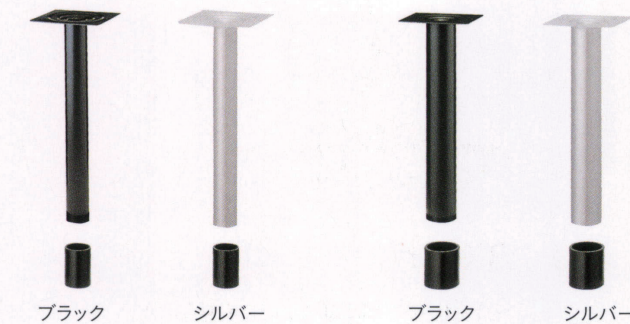

W460xD460	¥44,700
-----------	---------

■ご注文の際に足掛リングのステップ高をご指示下さい。

ブラック シルバー

埋込み・床面固定式(兼用)テーブル脚

FTB-1

脚部:ポール76.3φ・黒塗装・
シルバー塗装
アンカーボルト固定式・
天受240□

¥14,900

FTB-2

脚部:ポール101.6φ・黒塗装・
シルバー塗装
アンカーボルト固定式・
天受240□

¥17,600

FTB-1/2

■脚部固定の際にはアンカーボルト(8φmm)をご使用下さい。
■脚部の取付け工事につきましては、原則としていたしておりません。

壁付用アングル L400/L500

L400	(3.2t)40×40φ400mm	¥3,200
L500	(3.2t)50×50φ500mm	¥3,600

床面固定式(カップインロー)テーブル脚

FTB-3

脚部:ポール76.3φ・黒塗装・
シルバー塗装・カップ(黒塗装)
アンカーボルト固定インロー式・
天受240□

¥13,800

FTB-4

脚部:ポール101.6φ・黒塗装・
シルバー塗装・カップ(黒塗装)
アンカーボルト固定インロー式・
天受240□

¥17,600

FTB-3/4

■床面固定の際のアンカーボルトは本製品には付いておりません。
■脚部固定の際には、予めカップをアンカーボルトにて床面に固定し、ポールを差し込んだ後、側面よりボルトにて固定して下さい。
■脚部の取付け工事につきましては、原則としていたしておりません。