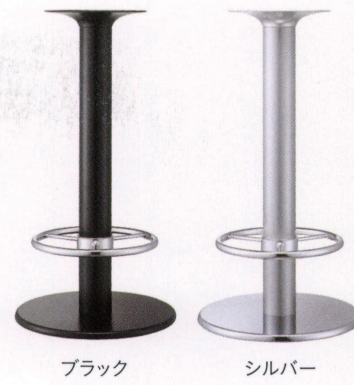

ハイカウンター脚

*CB-5~8の脚部の高さはH1000mmまででご調整に応じます。H1000mm以上は別途お見積りとさせていただきます。
*FTB-1~4の脚部の高さはH700mmまででご調整に応じます。H700mm以上は別途お見積りとさせていただきます。

CB-5 棚付

スチール丸ベース・黒塗装・シルバー塗装(ボルト方式)
アジャスター付
ポール101.6φ・黒塗装・シルバー塗装
棚板390φ・T=10mm・スチール
天受320φ

S	500φ	¥45,800
L	600φ	¥53,500

ブラック シルバー

CB-6 ステップ付

スチール丸ベース・黒塗装・シルバー塗装(ボルト方式)
アジャスター付
ポール101.6φ・黒塗装・シルバー塗装
足掛400φ・スチール・クロームメッキ
天受320φ

S	500φ	¥49,200
L	600φ	¥57,000

■ご注文の際に足掛リングのステップ高をご指示下さい。

ブラック シルバー

CB-7 棚付

アルミダイキャストX脚・黒塗装・シルバー塗装(ボルト方式)
アジャスター付
ポール76.3φ・黒塗装・シルバー塗装
棚板390φ・T=10mm・スチール
天受320φ

W460xD460	¥41,300
-----------	---------

ブラック シルバー

CB-8 ステップ付

アルミダイキャストX脚・黒塗装・シルバー塗装(ボルト方式)
アジャスター付
ポール76.3φ・黒塗装・シルバー塗装
足掛400φ・クロームメッキ
天受320φ