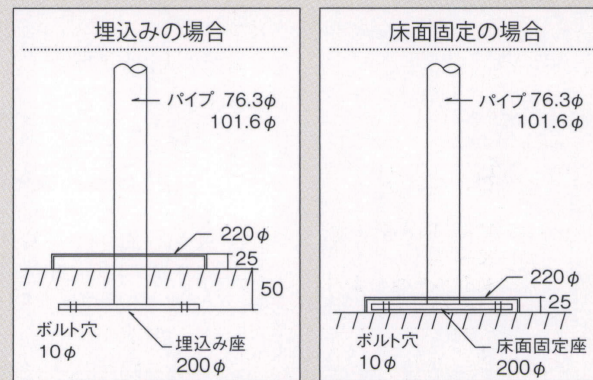

FTB-1/2

■脚部固定の際にはアンカーボルト(8φmm)をご使用下さい。
■脚部の取付け工事につきましては、原則としていたしておりません。

壁付用アングル L400/L500

L400	(3.2t)40×40φ400mm	¥3,200
L500	(3.2t)50×50φ500mm	¥3,600