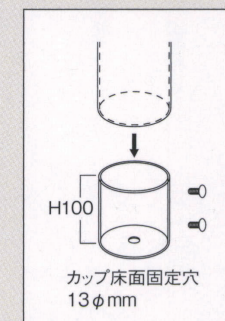

FTB-3

脚部:ポール76.3φ・黒塗装・
シルバー塗装・カップ(黒塗装)
アンカーボルト固定インロー式・
天受240□

¥13,800

FTB-4

脚部:ポール101.6φ・黒塗装・
シルバー塗装・カップ(黒塗装)
アンカーボルト固定インロー式・
天受240□

¥17,600

FTB-3/4

■床面固定の際のアンカーボルトは本製品には付いておりません。
■脚部固定の際には、予めカップをアンカーボルトにて床面に固定し、ポールを差し込んだ後、側面よりボルトにて固定して下さい。
■脚部の取付け工事につきましては、原則としていたしておりません。