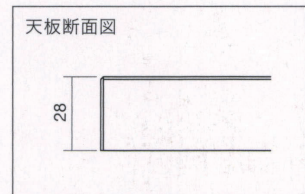

メラミン化粧板・共貼り

CT-052 ~055

メラミン化粧板(エンボス)・木目柄・共貼り・T=28mm

*天板のみでのご購入の場合、脚部取付用ビスは天板に付属されておりません。
*天板の脚部への取付けにつきましては、お客様で取付け位置を決めて脚部に付属されているビスで取付けをして下さい。それ以外のビスで取付けを行う場合は、必ず弊社窓口担当者までご確認下さい。

反り止め金具

主材: スチール□・シルバー塗装

天板サイズ

L1000 (金具1本) 50×20×ℓ1000mm ¥ 5,400 ~W1600

L1300 (金具2本) 50×20×ℓ1300mm ¥ 13,200 ~W1800

*天板裏面w方向に取付けて下さい。

CT-054-A

ナチュラル
(メラミン化粧板: JC-172K)

CT-053 変更有

ブラウン
(メラミン化粧板: TJ-2031KQ98)