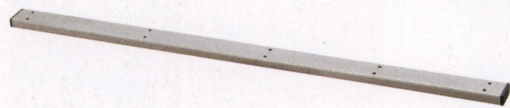

メラミン化粧板・共貼り

CT-052 ~055

メラミン化粧板(エンボス)・木目柄・共貼り・T=28mm

*天板のみでのご購入の場合、脚部取付用ビスは天板に付属されておりません。
*天板の脚部への取付けにつきましては、お客様で取付け位置を決めて脚部に付属されているビスで取付けをして下さい。それ以外のビスで取付けを行う場合は、必ず弊社窓口担当者までご確認下さい。

反り止め金具

主材: スチール□・シルバー塗装

天板サイズ

L1000 (金具1本) 50×20×ℓ1000mm ¥ 5,400 ~W1600

L1300 (金具2本) 50×20×ℓ1300mm ¥ 13,200 ~W1800

*天板裏面w方向に取付けて下さい。

CT-054-A

ナチュラル
(メラミン化粧板: JC-172K)

CT-053 変更有

ブラウン
(メラミン化粧板: TJ-2031KQ98)