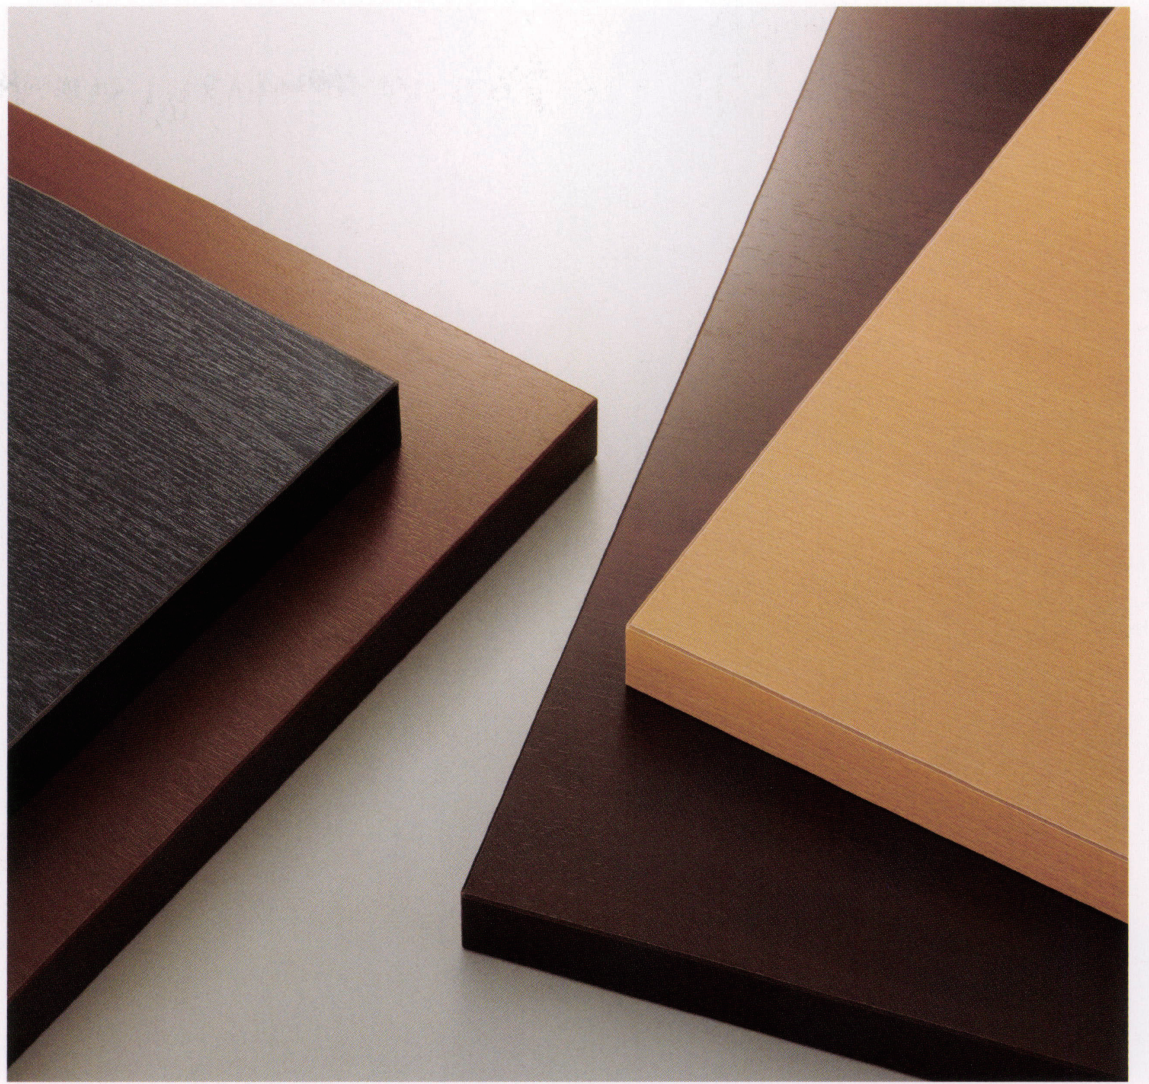

メラミン化粧板・共貼り

CT-052 ~055

メラミン化粧板(エンボス)・木目柄・共貼り・T=28mm

*天板のみでのご購入の場合、脚部取付用ビスは天板に付属されておりません。
*天板の脚部への取付けにつきましては、お客様で取付け位置を決めて脚部に付属されているビスで取付けをして下さい。それ以外のビスで取付けを行う場合は、必ず弊社窓口担当者までご確認下さい。

反り止め金具

主材: スチール□・シルバー塗装

天板サイズ

L1000 (金具1本) 50×20×ℓ1000mm ¥ 5,400 ~W1600

L1300 (金具2本) 50×20×ℓ1300mm ¥ 13,200 ~W1800

*天板裏面w方向に取付けて下さい。

CT-054-A

ナチュラル
(メラミン化粧板: JC-172K)

CT-053 変更有

ブラウン
(メラミン化粧板: TJ-2031KQ98)