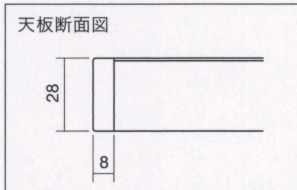

メラミン化粧板・木縁巻き

変更有

CT-060 ~063

メラミン化粧板(エンボス)・木目柄・木縁巻き(ブナ材)・T=28mm

*天板のみでのご購入の場合、脚部取付用ビスは天板に付属されておりません。
*天板の脚部への取付けにつきましては、お客様で取付け位置を決めて脚部に付属されているビスで取付けをして下さい。それ以外のビスで取付けを行う場合は、必ず弊社窓口担当者までご確認ください。

反り止め金具

主材: スチール□・シルバー塗装

天板サイズ

L1000 (金具1本) 50×20×φ1000mm ¥ 5,400 ~W1600

L1300 (金具2本) 50×20×φ1300mm ¥ 13,200 ~W1800

*天板裏面w方向に取付けて下さい。

CT-060

ナチュラル
(メラミン化粧板:TJY403K)

CT-061

ブラウン
(メラミン化粧板:TJ-2031KQ98)