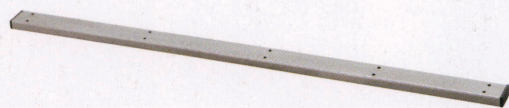

メラミン化粧板・木縁巻き

変更有

CT-060 ~063

メラミン化粧板(エンボス)・木目柄・木縁巻き(ブナ材)・T=28mm

*天板のみでのご購入の場合、脚部取付用ビスは天板に付属されておりません。
*天板の脚部への取付けにつきましては、お客様で取付け位置を決めて脚部に付属されているビスで取付けをして下さい。それ以外のビスで取付けを行う場合は、必ず弊社窓口担当者までご確認ください。

反り止め金具

主材: スチール□・シルバー塗装

天板サイズ

L1000 (金具1本) 50×20×φ1000mm ¥ 5,400 ~W1600

L1300 (金具2本) 50×20×φ1300mm ¥ 13,200 ~W1800

*天板裏面w方向に取付けて下さい。

CT-060

ナチュラル
(メラミン化粧板:TJY403K)

CT-061

ブラウン
(メラミン化粧板:TJ-2031KQ98)

CT-062

ダークブラウン
(メラミン化粧板:TJ-2021KQ98)

CT-063

ブラック
(メラミン化粧板:TJ-511KQ98)

TABLE

サイズ別価格表 (*10mm単位でオーダーが可能です。)

*W1500mm以上の天板に独立脚を取付ける場合は、反り止め金具の使用を推奨します。

D	W	~ 500	~ 600	~ 700	~ 800	~ 900	~ 1000	~ 1100	~ 1200	~ 1300	~ 1400	~ 1500	~ 1600	~ 1700	~ 1800
~ 500		¥27,200	¥27,900	¥31,300	¥33,200	¥34,600	¥48,100	¥49,500	¥51,000	¥57,100	¥58,900	¥59,800	¥63,000	¥65,000	¥65,600
~ 600		¥28,000	¥29,900	¥33,500	¥35,200	¥37,800	¥51,300	¥53,900	¥55,400	¥60,600	¥62,100	¥64,200	¥67,700	¥69,700	¥70,900
~ 700		¥31,400	¥33,500	¥37,300	¥39,600	¥43,400	¥58,300	¥60,400	¥62,100	¥68,000	¥70,000	¥71,800	¥76,700	¥79,100	¥80,800
~ 800		¥33,200	¥35,100	¥40,800	¥47,500	¥48,900	¥62,400	¥65,300	¥68,000	¥76,700	¥78,800	¥81,100	¥87,800	¥90,500	¥92,500
~ 900		¥34,600	¥37,800	¥43,400	¥48,900	¥51,900	¥65,600	¥68,000	¥70,900	¥79,900	¥82,600	¥86,100	¥92,200	¥94,900	¥97,800
φ		¥35,800	¥39,600	¥47,800	¥55,700	¥62,400									