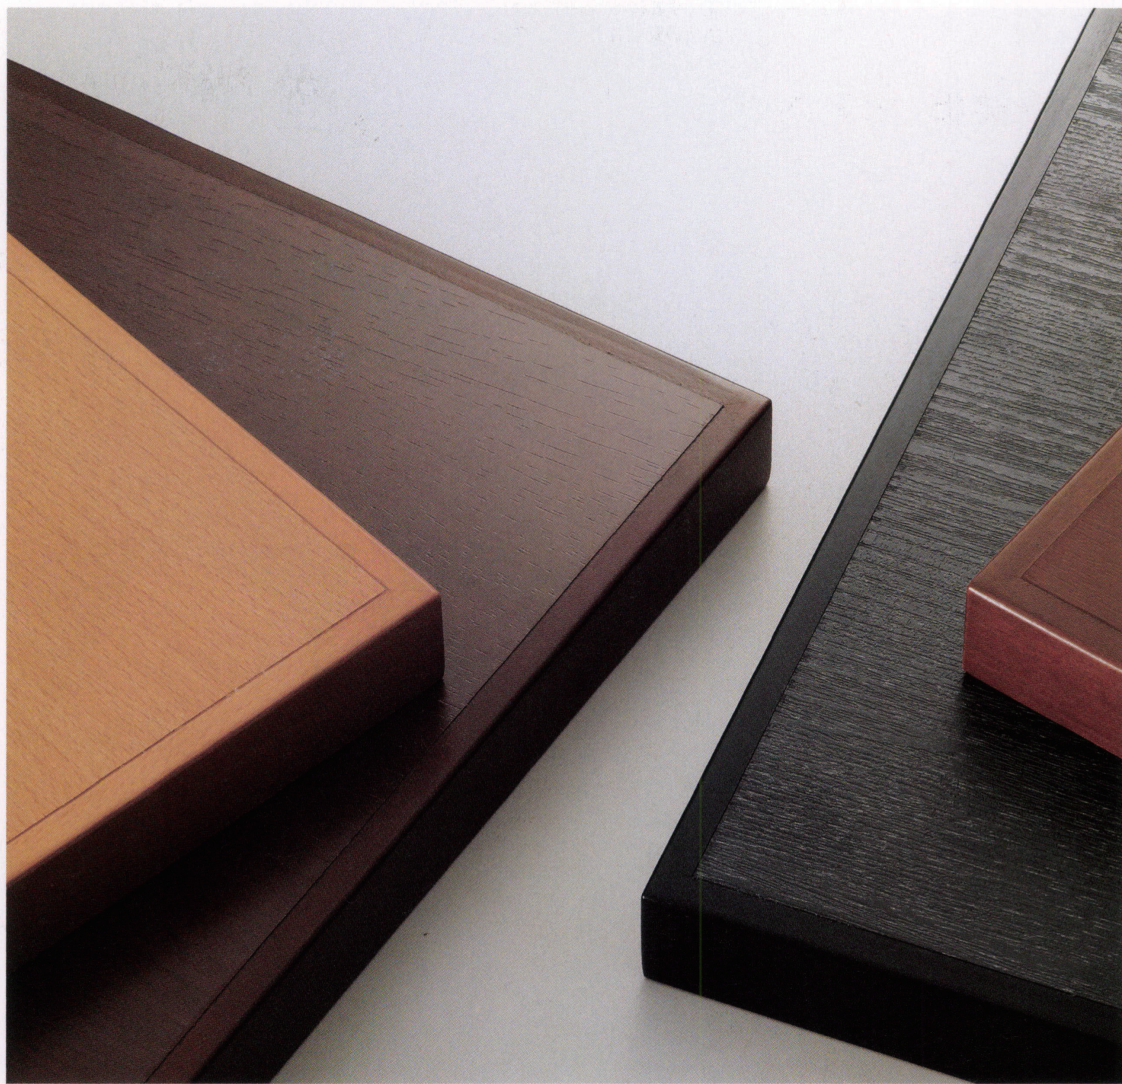

メラミン化粧板・木縁巻き

変更有

CT-060 ~063

メラミン化粧板(エンボス)・木目柄・木縁巻き(ブナ材)・T=28mm

*天板のみでのご購入の場合、脚部取付用ビスは天板に付属されておりません。
*天板の脚部への取付けにつきましては、お客様で取付け位置を決めて脚部に付属されているビスで取付けをして下さい。それ以外のビスで取付けを行う場合は、必ず弊社窓口担当者までご確認ください。

反り止め金具

主材: スチール□・シルバー塗装

天板サイズ

L1000 (金具1本) 50×20×φ1000mm ¥ 5,400 ~W1600

L1300 (金具2本) 50×20×φ1300mm ¥ 13,200 ~W1800

*天板裏面w方向に取付けて下さい。

CT-060

ナチュラル
(メラミン化粧板:TJY403K)

CT-061

ブラウン
(メラミン化粧板:TJ-2031KQ98)