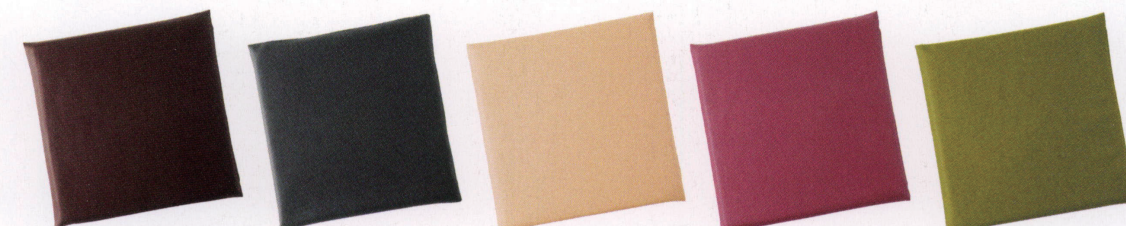

ダークブルー

マスタード

角型座布団15号

W470×D470mm・T=40mm
 張地: PVC レザー100%
 芯材: ウレタン

¥6,300

替カバー
 ¥4,600

ブラウン

グレー