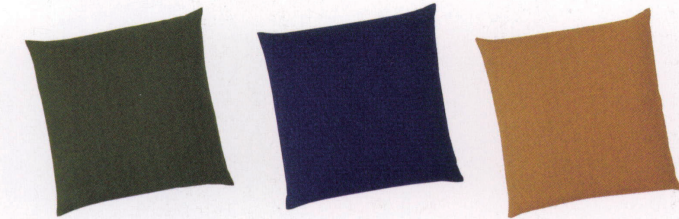

¥10,500

L替カバー
 ¥5,600

マスタード

ブラウン

ブラック

角型座布団7号

W460×D460mm・T=80mm
 張地: 布・綿(ブッチャー)
 芯材: わた 0.8Kg
 (綿90%+ポリエステル10%)
 ウレタン芯 20mmT

¥7,800

替カバー
 ¥3,400

エンジ

バイオレット

角型座布団7号L

W510×D550mm・T=100mm
 芯材: わた 1.0Kg
 (綿90%+ポリエステル10%)
 ウレタン芯 30mmT

¥8,900

L替カバー
 ¥3,700

グリーン

ダークブルー

マスタード

角型座布団15号

W470×D470mm・T=40mm
 張地: PVC レザー100%
 芯材: ウレタン

¥6,300

替カバー
 ¥4,600

ブラウン

グレー