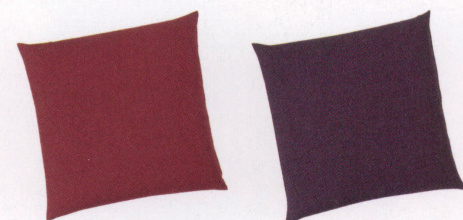

角型座布団9号

W430×D430mm・T=70mm
 張地: 布・綿(変わり織り)100%
 芯材: わた 0.7Kg
 (綿90%+ポリエステル10%)

¥8,600

替カバー
 ¥4,500

オレンジ

グリーン

角型座布団9号L

W510×D550mm・T=100mm
 芯材: わた 1.0Kg
 (綿90%+ポリエステル10%)
 ウレタン芯 30mmT

¥10,500

L替カバー
 ¥5,600

マスタード

ブラウン

ブラック

角型座布団7号

W460×D460mm・T=80mm
 張地: 布・綿(ブッチャー)
 芯材: わた 0.8Kg
 (綿90%+ポリエステル10%)
 ウレタン芯 20mmT

¥7,800

替カバー
 ¥3,400

エンジ

バイオレット

角型座布団7号L

W510×D550mm・T=100mm
 芯材: わた 1.0Kg
 (綿90%+ポリエステル10%)
 ウレタン芯 30mmT

¥8,900

L替カバー
 ¥3,700

グリーン

ダークブルー

マスタード

角型座布団15号

W470×D470mm・T=40mm
 張地: PVC レザー100%
 芯材: ウレタン

¥6,300

替カバー
 ¥4,600

ブラウン

グレー