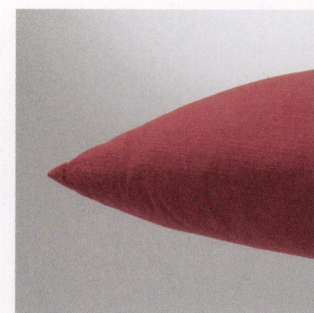

替カバー
 ¥3,400

エンジ

バイオレット

角型座布団7号L

W510×D550mm・T=100mm
 芯材: わた 1.0Kg
 (綿90%+ポリエステル10%)
 ウレタン芯 30mmT

¥8,900

L替カバー
 ¥3,700

グリーン

ダークブルー

マスタード

角型座布団15号

W470×D470mm・T=40mm
 張地: PVC レザー100%
 芯材: ウレタン

¥6,300

替カバー
 ¥4,600

ブラウン

グレー