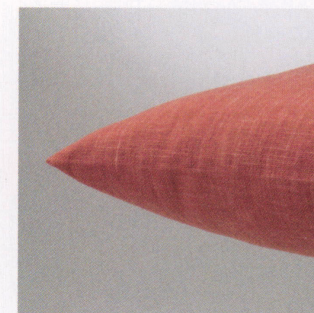

角型座布団9号

W430×D430mm・T=70mm
 張地: 布・綿(変わり織り)100%
 芯材: わた 0.7Kg
 (綿90%+ポリエステル10%)

¥8,600

替カバー
 ¥4,500

オレンジ

グリーン

角型座布団9号L

W510×D550mm・T=100mm
 芯材: わた 1.0Kg
 (綿90%+ポリエステル10%)
 ウレタン芯 30mmT

¥10,500

L替カバー
 ¥5,600

マスタード

ブラウン

ブラック

角型座布団7号

W460×D460mm・T=80mm
 張地: 布・綿(ブッチャー)
 芯材: わた 0.8Kg
 (綿90%+ポリエステル10%)
 ウレタン芯 20mmT

¥7,800

替カバー
 ¥3,400

エンジ

バイオレット

角型座布団7号L

W510×D550mm・T=100mm
 芯材: わた 1.0Kg
 (綿90%+ポリエステル10%)
 ウレタン芯 30mmT

¥8,900

L替カバー
 ¥3,700

グリーン

ダークブルー

マスタード

角型座布団15号

W470×D470mm・T=40mm
 張地: PVC レザー100%
 芯材: ウレタン

¥6,300

替カバー
 ¥4,600

ブラウン

グレー