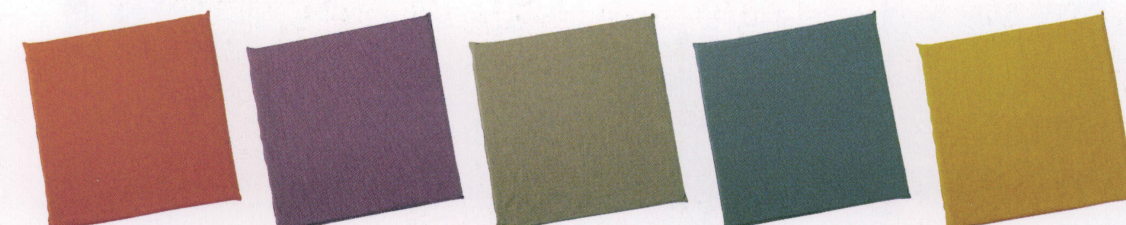

ベージュ

レッド

グリーン

角型座布団8号

W470×D470mm・T=40mm
 張地: 布・綿(ブッチャー)
 芯材: ウレタン

¥5,100

替カバー
 ¥3,400

オレンジ

ライトパープル

ソフトグリーン

ライトグリーン

マスタード