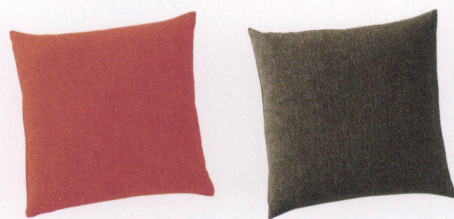

角型座布団9号

W430×D430mm・T=70mm
 張地: 布・綿(変わり織り)100%
 芯材: わた 0.7Kg
 (綿90%+ポリエステル10%)

¥8,600

替カバー
 ¥4,500

オレンジ

グリーン

角型座布団9号L

W510×D550mm・T=100mm
 芯材: わた 1.0Kg
 (綿90%+ポリエステル10%)
 ウレタン芯 30mmT

¥10,500

L替カバー
 ¥5,600

マスタード

ブラウン

ブラック

角型座布団7号

W460×D460mm・T=80mm
 張地: 布・綿(ブッチャー)
 芯材: わた 0.8Kg
 (綿90%+ポリエステル10%)
 ウレタン芯 20mmT

¥7,800

替カバー
 ¥3,400

エンジ

バイオレット

角型座布団7号L

W510×D550mm・T=100mm
 芯材: わた 1.0Kg
 (綿90%+ポリエステル10%)
 ウレタン芯 30mmT

¥8,900

L替カバー
 ¥3,700

グリーン

ダークブルー

マスタード

角型座布団15号

W470×D470mm・T=40mm
 張地: PVC レザー100%
 芯材: ウレタン

¥6,300

替カバー
 ¥4,600

ブラウン

グレー