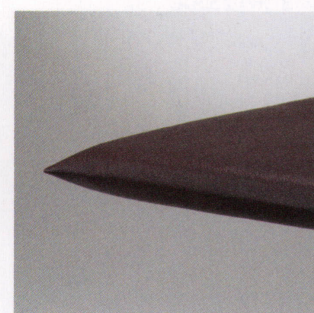

角型座布団9号

W430×D430mm・T=70mm
張地: 布・綿(変わり織り)100%
芯材: わた 0.7Kg
(綿90%+ポリエステル10%)

¥8,600

替カバー
¥4,500

角型座布団9号L

W510×D550mm・T=100mm
芯材: わた 1.0Kg
(綿90%+ポリエステル10%)
ウレタン芯 30mmT

¥10,500

L替カバー
¥5,600

角型座布団7号

W460×D460mm・T=80mm
張地: 布・綿(ブッチャー)
芯材: わた 0.8Kg
(綿90%+ポリエステル10%)
ウレタン芯 20mmT

¥7,800

替カバー
¥3,400

角型座布団7号L

W510×D550mm・T=100mm
芯材: わた 1.0Kg
(綿90%+ポリエステル10%)
ウレタン芯 30mmT

¥8,900

L替カバー
¥3,700

角型座布団15号

W470×D470mm・T=40mm
張地: PVC レザー100%
芯材: ウレタン

¥6,300

替カバー
¥4,600

角型座布団8号

W470×D470mm・T=40mm
張地: 布・綿(ブッチャー)
芯材: ウレタン

¥5,100

替カバー
¥3,400