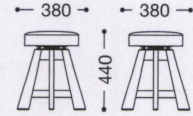

回転炉端A (既製品)

主材: 天然木(ゴム材)
座部: 315φ・T=80mm
機能: 座部回転式
張地: レザー・ブラック

¥19,800

ナチュラル

ブラウン

回転炉端A (別張品)

主材: 天然木(ゴム材)
座部: 315φ・T=80mm
機能: 座部回転式

張地ランク

A	¥22,000
B	¥22,700
C	¥23,400
D	¥24,100
E	¥24,800

*ご注文は同色張地で3台以上から承ります。2台以下は別途お見積もりとさせていただきます。

*安全の為、回転盤は座を掴んで持ち上げても回転しない程度の固さに設定してあります。

ナチュラル

張地: レザー・ブルアップ・L-6448(C)

¥23,400

ブラウン

張地: レザー・マニエラ・L-6366(B)