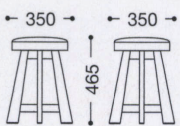

炉端A (既製品)

主材: 天然木(ゴム材)
座部: 305φ・T=70mm
張地: レザー・ブラック