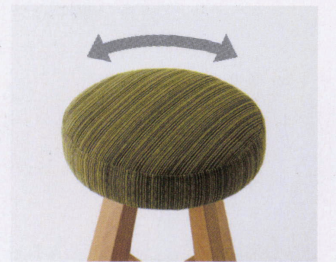

回転炉端A (既製品)

主材: 天然木(ゴム材)
座部: 315φ・T=80mm
機能: 座部回転式
張地: レザー・ブラック

¥19,800

ナチュラル

ブラウン

回転炉端A (別張品)

主材: 天然木(ゴム材)
座部: 315φ・T=80mm
機能: 座部回転式

張地ランク

A	¥22,000
B	¥22,700
C	¥23,400
D	¥24,100
E	¥24,800

*ご注文は同色張地で3台以上から承ります。2台以下は別途お見積もりとさせていただきます。

*安全の為、回転盤は座を掴んで持ち上げても回転しない程度の固さに設定してあります。

ナチュラル

張地: レザー・ブルアップ・L-6448(C)

¥23,400

ブラウン

張地: レザー・マニエラ・L-6366(B)