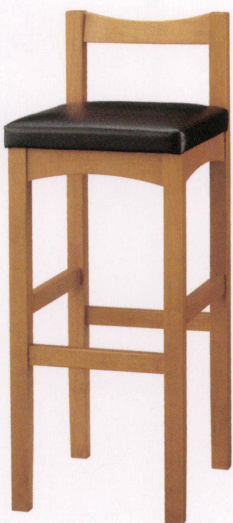

新京 (既製品)

主材: 天然木(ゴム材)
張地: レザー・ブラック
¥15,000

ナチュラル

ブラウン

新京S70 (既製品)

主材: 天然木(ゴム材)
張地: レザー・ブラック
¥22,000

ナチュラル

ブラウン

新京スツール (既製品)

主材: 天然木(ゴム材)
張地: レザー・ブラック
¥13,000

ナチュラル

ブラウン

(別張り対応)

別張りは同色張地で3台以上から承ります。別途見積もりとなります。

ナチュラル
張地: 布・ラポーナ・RB-04(A)

ナチュラル
張地: 布・リボン・RB-340(E)

ナチュラル
張地: レザー・シャバクロ・L-8181(B)