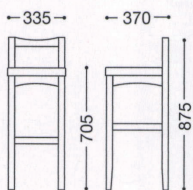

新京S70 (既製品)

主材: 天然木(ゴム材)
張地: レザー・ブラック
¥22,000

ナチュラル