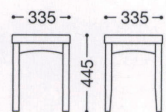

新京スツール (既製品)

主材: 天然木(ゴム材)
張地: レザー・ブラック
¥13,000

ナチュラル