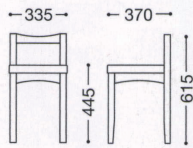

新京 (既製品)

主材: 天然木(ゴム材)
張地: レザー・ブラック
¥15,000

ナチュラル