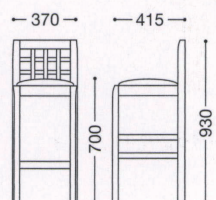

Sanuki

讃岐 (既製品)

主材: 天然木(ゴム材)
 ナチュラル 張地: レザー・ブラック
 ブラウン 張地: レザー・ブラック
 ブラック 張地: レザー・ベージュ
 ¥16,500

ナチュラル

ブラウン

ブラック

讃岐S70 (既製品)

主材: 天然木(ゴム材)
 ナチュラル 張地: レザー・ブラック
 ブラウン 張地: レザー・ブラック
 ブラック 張地: レザー・ベージュ
 ¥23,500