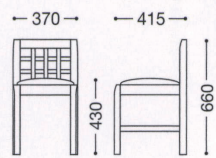

Sanuki

讃岐 (既製品)

主材: 天然木(ゴム材)
 ナチュラル 張地: レザー・ブラック
 ブラウン 張地: レザー・ブラック
 ブラック 張地: レザー・ベージュ
 ¥16,500

ナチュラル

ブラウン

ブラック

讃岐S70 (既製品)

主材: 天然木(ゴム材)
 ナチュラル 張地: レザー・ブラック
 ブラウン 張地: レザー・ブラック
 ブラック 張地: レザー・ベージュ
 ¥23,500