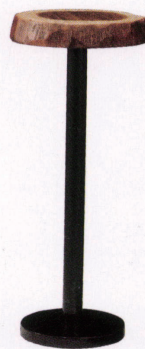

商品(座部)
組み合わせ参考例

NEW

C-670

張地: PUレザー・ブラウン/ブラック
上部: ¥14,000

上記は上部サイズになります。

ブラウン
脚: SB-50
¥29,800

*SB-50~SB-73に取付可能な商品(座部)はP191~195、198にあります。
*SB-50~SB-73の脚部高さにつきましては、H700mmまでで対応させていただきます。

C-501

主材: 天然木(ゴム集成材)
カラー: アルダー・ダークブラウン
上部: ¥4,500

*この商品は座裏にナットが埋め込まれておりませんので座受けはビス取付けタイプをご指定下さい。

上記は上部サイズになります。

脚: SB-61
上部: アルダー
¥35,800

C-502

主材: 天然木(マンゴewood集成材)・
切り株調仕上げ・
280不規則丸(下部300mm)
上部: ¥10,000

上記は上部サイズになります。

脚: SB-50
¥25,800

C-610(既製品)

張地: レザー・ブラック
上部: ¥5,000

上記は上部サイズになります。

脚: SB-50
¥20,800

C-610(別張品)

上記は上部サイズになります。

張地ランク