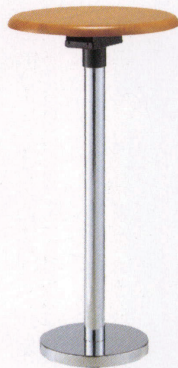

商品(座部)
組み合わせ参考例

NEW

C-670

張地: PUレザー・ブラウン/ブラック
上部: ¥14,000

上記は上部サイズになります。

ブラウン
脚: SB-50
¥29,800

*SB-50~SB-73に取付可能な商品(座部)はP191~195、198にあります。
*SB-50~SB-73の脚部高さにつきましては、H700mmまでで対応させていただきます。

C-501

主材: 天然木(ゴム集成材)
カラー: アルダー・ダークブラウン
上部: ¥4,500

*この商品は座裏にナットが埋め込まれておりませんので座受けはビス取付けタイプをご指定下さい。

上記は上部サイズになります。

脚: SB-61
上部: アルダー
¥35,800

C-502

主材: 天然木(マンゴewood集成材)・
切り株調仕上げ・
280不規則丸(下部300mm)
上部: ¥10,000

上記は上部サイズになります。

脚: SB-50
¥25,800

C-610(既製品)

張地: レザー・ブラック
上部: ¥5,000

上記は上部サイズになります。

脚: SB-50
¥20,800

C-610(別張品)

上記は上部サイズになります。

張地ランク