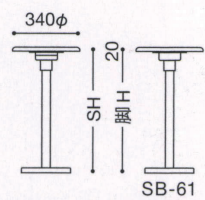

商品(座部)
組み合わせ参考例

NEW

C-670

張地: PUレザー・ブラウン/ブラック
上部: ¥14,000

上記は上部サイズになります。

ブラウン
脚: SB-50
¥29,800

*SB-50~SB-73に取付可能な商品(座部)はP191~195、198にあります。
*SB-50~SB-73の脚部高さにつきましては、H700mmまでで対応させていただきます。

C-501

主材: 天然木(ゴム集成材)
カラー: アルダー・ダークブラウン
上部: ¥4,500

*この商品は座裏にナットが埋め込まれておりませんので座受けはビス取付けタイプをご指定下さい。

上記は上部サイズになります。

脚: SB-61
上部: アルダー
¥35,800

C-502

主材: 天然木(マンゴewood集成材)・
切り株調仕上げ・
280不規則丸(下部300mm)
上部: ¥10,000

上記は上部サイズになります。

脚: SB-50
¥25,800

C-610(既製品)

張地: レザー・ブラック
上部: ¥5,000

上記は上部サイズになります。

脚: SB-50
¥20,800

C-610(別張品)

上記は上部サイズになります。

張地ランク

A	¥10,000
B	¥11,000
C	¥12,000
D	¥13,000
E	¥14,000

*上記ランク表は、上部のみの価格になります。

脚: SB-50
張地: レザー・デニムII・UP875(B)
¥26,800

C-639クロスB

上記は上部サイズになります。

張地ランク

A	¥18,000
B	¥19,000
C	¥20,000
D	¥21,000
E	¥22,000

*上記ランク表は、上部のみの価格になります。