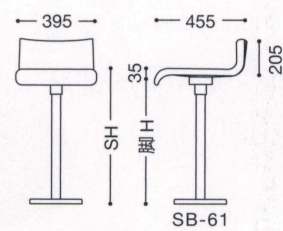

脚: SB-50
¥25,800

C-610(既製品)

張地: レザー・ブラック
上部: ¥5,000

上記は上部サイズになります。

脚: SB-50
¥20,800

C-610(別張品)

上記は上部サイズになります。

張地ランク

A	¥10,000
B	¥11,000
C	¥12,000
D	¥13,000
E	¥14,000

*上記ランク表は、上部のみの価格になります。

脚: SB-50
張地: レザー・デニムII・UP875(B)
¥26,800

C-639クロスB

上記は上部サイズになります。

張地ランク

A	¥18,000
B	¥19,000
C	¥20,000
D	¥21,000
E	¥22,000

*上記ランク表は、上部のみの価格になります。