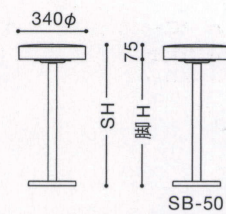

商品(座部)
組み合わせ参考例

NEW

C-670

張地: PUレザー・ブラウン/ブラック
上部: ¥14,000

上記は上部サイズになります。

ブラウン
脚: SB-50
¥29,800

*SB-50~SB-73に取付可能な商品(座部)はP191~195、198にあります。
*SB-50~SB-73の脚部高さにつきましては、H700mmまでで対応させていただきます。

C-501

主材: 天然木(ゴム集成材)
カラー: アルダー・ダークブラウン
上部: ¥4,500

*この商品は座裏にナットが埋め込まれておりませんので座受けはビス取付けタイプをご指定下さい。

上記は上部サイズになります。

脚: SB-61
上部: アルダー
¥35,800

C-502

主材: 天然木(マンゴewood集成材)・
切り株調仕上げ・
280不規則丸(下部300mm)
上部: ¥10,000

上記は上部サイズになります。

脚: SB-50
¥25,800

C-610(既製品)

張地: レザー・ブラック
上部: ¥5,000

上記は上部サイズになります。

脚: SB-50
¥20,800

C-610(別張品)

上記は上部サイズになります。

張地ランク

A	¥10,000
B	¥11,000
C	¥12,000
D	¥13,000
E	¥14,000

*上記ランク表は、上部のみの価格になります。

脚: SB-50
張地: レザー・デニムII・UP875(B)
¥26,800

C-639クロスB

上記は上部サイズになります。

張地ランク

A	¥18,000
B	¥19,000
C	¥20,000
D	¥21,000
E	¥22,000

*上記ランク表は、上部のみの価格になります。