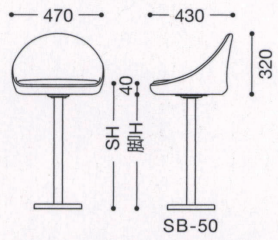

商品(座部)
組み合わせ参考例

NEW

C-670

張地: PUレザー・ブラウン/ブラック
上部: ¥14,000

上記は上部サイズになります。

ブラウン
脚: SB-50
¥29,800

*SB-50~SB-73に取付可能な商品(座部)はP191~195、198にあります。
*SB-50~SB-73の脚部高さにつきましては、H700mmまでで対応させていただきます。

C-501

主材: 天然木(ゴム集成材)
カラー: アルダー・ダークブラウン
上部: ¥4,500

*この商品は座裏にナットが埋め込まれておりませんので座受けはビス取付けタイプをご指定下さい。

上記は上部サイズになります。

脚: SB-61
上部: アルダー
¥35,800

C-502

主材: 天然木(マンゴewood集成材)・
切り株調仕上げ・
280不規則丸(下部300mm)
上部: ¥10,000

上記は上部サイズになります。

脚: SB-50
¥25,800

C-610(既製品)

張地: レザー・ブラック
上部: ¥5,000

上記は上部サイズになります。

脚: SB-50
¥20,800

C-610(別張品)

上記は上部サイズになります。

張地ランク

A	¥10,000
B	¥11,000
C	¥12,000
D	¥13,000
E	¥14,000

*上記ランク表は、上部のみの価格になります。

脚: SB-50
張地: レザー・デニムII・UP875(B)
¥26,800

C-639クロスB

上記は上部サイズになります。

張地ランク

A	¥18,000
B	¥19,000
C	¥20,000
D	¥21,000
E	¥22,000

*上記ランク表は、上部のみの価格になります。