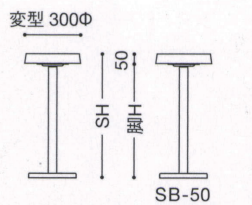

商品(座部)
組み合わせ参考例

NEW

C-670

張地: PUレザー・ブラウン/ブラック
上部: ¥14,000

上記は上部サイズになります。

ブラウン
脚: SB-50
¥29,800

*SB-50~SB-73に取付可能な商品(座部)はP191~195、198にあります。
*SB-50~SB-73の脚部高さにつきましては、H700mmまでで対応させていただきます。

C-501

主材: 天然木(ゴム集成材)
カラー: アルダー・ダークブラウン
上部: ¥4,500

*この商品は座裏にナットが埋め込まれておりませんので座受けはビス取付けタイプをご指定下さい。

上記は上部サイズになります。

脚: SB-61
上部: アルダー
¥35,800

C-502

主材: 天然木(マンゴewood集成材)・
切り株調仕上げ・
280不規則丸(下部300mm)
上部: ¥10,000

上記は上部サイズになります。