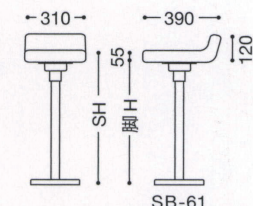

A	¥10,000
B	¥11,000
C	¥12,000
D	¥13,000
E	¥14,000

*上記ランク表は、上部のみの価格になります。

脚: SB-50
張地: レザー・デニムII・UP875(B)
¥26,800

C-639クロスB

上記は上部サイズになります。

張地ランク

A	¥18,000
B	¥19,000
C	¥20,000
D	¥21,000
E	¥22,000

*上記ランク表は、上部のみの価格になります。

脚: SB-61
張地: 布・パスタ・
T-7316(B)
¥50,300

C-637

上記は上部サイズになります。

張地ランク

A	¥16,000
B	¥17,000
C	¥18,000
D	¥19,000
E	¥20,000

*上記ランク表は、上部のみの価格になります。

脚: SB-61
張地: 布・クオーレ・#CU04(A)
¥47,300