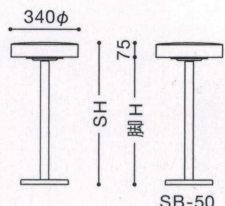

脚: SB-50
¥25,800

C-610(既製品)

張地: レザー・ブラック
上部: ¥5,000

上記は上部サイズになります。

脚: SB-50
¥20,800

C-610(別張品)

上記は上部サイズになります。

張地ランク

A	¥10,000
B	¥11,000
C	¥12,000
D	¥13,000
E	¥14,000

*上記ランク表は、上部のみの価格になります。

脚: SB-50
張地: レザー・デニムII・UP875(B)
¥26,800

C-639クロスB

上記は上部サイズになります。

張地ランク

A	¥18,000
B	¥19,000
C	¥20,000
D	¥21,000
E	¥22,000

*上記ランク表は、上部のみの価格になります。