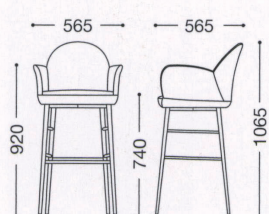

参考張地: 布・クワドラ・T-7004

## ハルムス

座部: モールドウレタンフォーム  
脚部: スチールテーパーφ・粉体塗装・ブラック

張地ランク

A	¥65,000
B	¥67,500
C	¥70,000
D	¥72,500
E	¥75,000

張地: 布・エームマスター・チーク(D)  
¥72,500

張地: レザー・カフェフォルテ・モコモW・L-8323(B)  
¥67,500