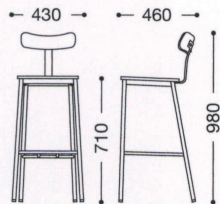

ネバダS

主材: スチールφ・粉体塗装・ブラック
背・座部: オーク突板成形合板

¥28,000

NEW