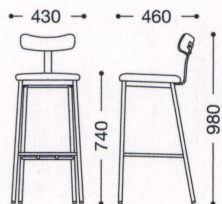

張地ランク

A	¥33,000
B	¥33,600
C	¥34,200
D	¥34,800
E	¥35,400

張地: レザー・デニムII・UP875(B)
¥33,600

張地: 布・エームマスター・マホガニー(D)
¥34,800

*合板木口には色の濃い材やパテ埋め等も混じります。予めご了承下さい。