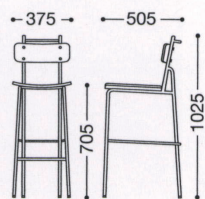

ベガスS

主材：スチールφ・粉体塗装・ブラック
背・座部：オーク突板成形合板

¥31,000

NEW