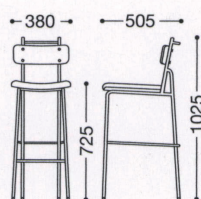

張地ランク

A	¥36,000
B	¥36,600
C	¥37,200
D	¥37,800
E	¥38,400

張地：レザー・ズリマンダ・L-8056(C)
¥37,200

*合板木口には色の濃い材やパテ埋め等も混じります。予めご了承下さい。