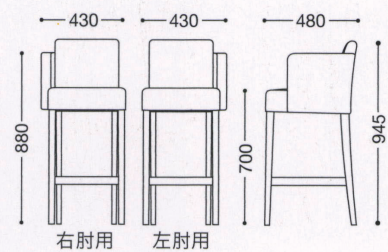

Restuck

布・リボン・RB-347(E)

レストックS70 片肘

主材: 天然木(ゴム材)
*ご注文の際は右肘用・左肘用と
ご指定下さい。

張地ランク

A	¥47,000
B	¥48,800
C	¥50,600
D	¥52,400
E	¥54,200

右肘用
ナチュラル
張地: 布・ラポーナ・RB-07(A)
¥47,000

左肘用
ダークブラウン
張地: レザー・シャバクロ・L-8176(B)
¥48,800