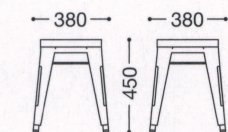

ブラック

スタッキング

限定品

パンガストールS45 3型

主材: スチール・粉体塗装
 座部: 天然木(タモ材)
 機能: スタッキング可能(4脚まで)
 *スタッキングの際、
 座板にあとがつく事があります。
 ¥21,000

ホワイト

ブラック

スタッキング