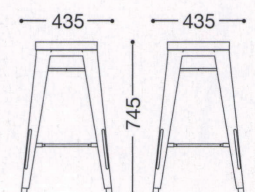

パンガストールS75 3型

主材: スチール・粉体塗装
座部: 天然木(タモ材)
機能: スタッキング可能(4脚まで)
*スタッキングの際、
座板にあとがつく事があります。
¥25,000

ホワイト