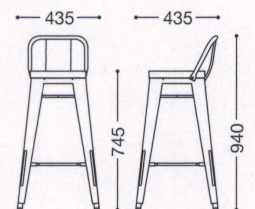

主材: スチール・粉体塗装
 座部: 天然木(タモ材)
 機能: スタッキング可能(4脚まで)
 *スタッキングの際、
 座板にあとがつく事があります。
 ¥29,000

ホワイト

ブラック

スタッキング

限定品

パンガスS75 3型

主材: スチール・粉体塗装
 座部: 天然木(タモ材)
 ¥35,000

ホワイト