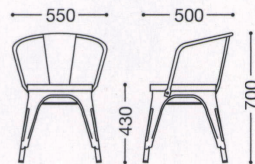

主材: スチール・粉体塗装
 座部: 天然木(タモ材)
 機能: スタッキング可能(4脚まで)
 *スタッキングの際、
 座板にあとがつく事があります。
 ¥29,000

ホワイト

ブラック

スタッキング

限定品

パンガスS75 3型

主材: スチール・粉体塗装
 座部: 天然木(タモ材)
 ¥35,000

ホワイト