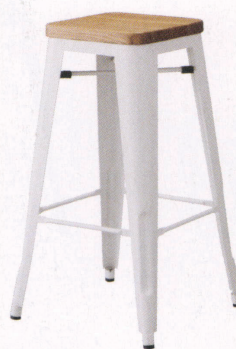

Pangas

パンガス 3型

主材: スチール・粉体塗装
 座部: 天然木(タモ材)
 機能: スタッキング可能(4脚まで)
 *スタッキングの際、
 座板にあとがつく事があります。
 ¥29,000

ホワイト

ブラック

スタッキング

限定品

パンガスアーム 3型

主材: スチール・粉体塗装
 座部: 天然木(タモ材)
 機能: スタッキング可能(4脚まで)
 *スタッキングの際、
 座板にあとがつく事があります。
 ¥29,000

ホワイト

ブラック

スタッキング

限定品

パンガスS75 3型

主材: スチール・粉体塗装
 座部: 天然木(タモ材)
 ¥35,000

ホワイト

ブラック

スタッキング

限定品

パンガストールS45 3型

主材: スチール・粉体塗装
 座部: 天然木(タモ材)
 機能: スタッキング可能(4脚まで)
 *スタッキングの際、
 座板にあとがつく事があります。
 ¥21,000

ホワイト

ブラック

スタッキング

パンガストールS75 3型

主材: スチール・粉体塗装
 座部: 天然木(タモ材)
 機能: スタッキング可能(4脚まで)
 *スタッキングの際、
 座板にあとがつく事があります。
 ¥25,000

ホワイト

ブラック

スタッキング