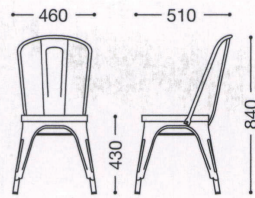

Pangas

パンガス 3型

主材: スチール・粉体塗装
 座部: 天然木(タモ材)
 機能: スタッキング可能(4脚まで)
 *スタッキングの際、
 座板にあとがつく事があります。
 ¥29,000

ホワイト

ブラック

スタッキング

限定品

パンガスアーム 3型