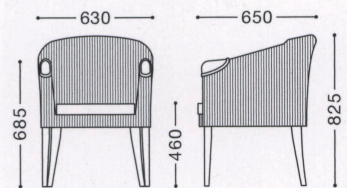

## バナピールアーム

主材：天然木・ブラウン  
 背部：ウォーターヒヤシンス材&シーグラス材  
 座部：置きクッション式  
 脚部：プラパート付

### 張地ランク

A	¥55,000
B	¥57,200
C	¥59,400
D	¥61,600
E	¥63,800

\*この商品は材料の特徴、加工方法により、形状および表示寸法に若干のばらつきが生じる場合がございます。

張地：布・NC・NC-130(D)  
 ¥61,600