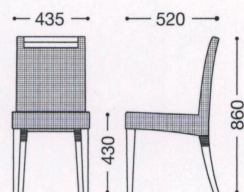

Tonga

トンガ

主材：ポリエチレン樹脂ビール編み・ダークブラウン
 脚・取手部：天然木(チーク材)・生地仕上げ
 ＊生地仕上げの為、木目・色調等にばらつきが生じます。
 予めご了承ください。

¥35,000

＊この商品は材料の特徴、加工方法により、
 形状および表示寸法に若干のばらつきが
 生じる場合がございます。