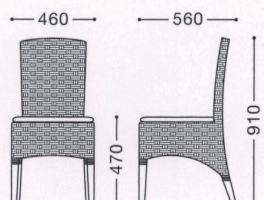

Bonouk

ボヌーク2型

主材: ポリエチレン樹脂ピール編み・ダークブラウン
脚部: 天然木(マホガニー材)・ブラウン

*この商品は材料の特徴、加工方法により、形状および表示寸法に若干のばらつきが生じる場合がございます。

張地ランク

A	¥33,000
B	¥33,600
C	¥34,200
D	¥34,800
E	¥35,400

張地: 布・クオーレ・#CU10(A)
¥33,000

張地: 布・ラポーナ・RB-06(A)
¥33,000