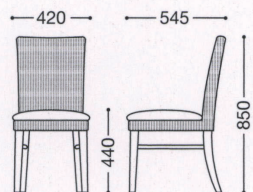

ポサーダ

主材：ポリエチレン樹脂ウィッカー編み・ライトブラウン
脚部：天然木(マホガニー材)・アンティークブラウン

*この商品は材料の特徴、加工方法により、
形状および表示寸法に若干のばらつきが
生じる場合がございます。

張地ランク

A	¥31,000
B	¥31,600
C	¥32,200
D	¥32,800
E	¥33,400

張地：レザー・クロコモード・UP882(B)
¥31,600

張地：布・トラッド・TR-2001(E)
¥33,400