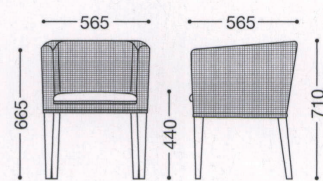

*この商品は材料の特徴、加工方法により、形状および表示寸法に若干のばらつきが生じる場合がございます。

張地ランク

A	¥46,000
B	¥46,800
C	¥47,600
D	¥48,400
E	¥49,200