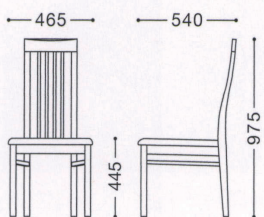

マレット (既製品)

主材: 天然木(ゴム材)・ブラウン  
張地: レザー・ブラック  
¥29,000

レザー・ブルアップ・L-8443(C)

マレット (別張品)

主材: 天然木(ゴム材)

張地ランク

A	¥32,000
B	¥32,600
C	¥33,200
D	¥33,800
E	¥34,400

ナチュラル  
張地: 布・クオーレ・#CU05(A)  
¥32,000

ブラウン  
張地: レザー・シャバクロ・L-8180(B)  
¥32,600

ブラック  
張地: レザー・オクタビア・L-8164(B)  
¥32,600