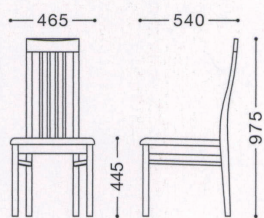

マレット (既製品)

主材: 天然木(ゴム材)・ブラウン  
張地: レザー・ブラック  
¥29,000

レザー・ブルアップ・L-8443(C)

マレット (別張品)

主材: 天然木(ゴム材)

張地ランク

A	¥32,000
B	¥32,600
C	¥33,200
D	¥33,800
E	¥34,400

ナチュラル  
張地: 布・クオーレ・#CU05(A)  
¥32,000

ブラウン  
張地: レザー・シャバクロ・L-8180(B)  
¥32,600

ブラック  
張地: レザー・オクタビア・L-8164(B)  
¥32,600