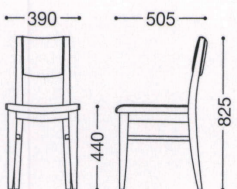

ニノセ

主材：天然木(ゴム材)

張地ランク

A	¥23,000
B	¥23,600
C	¥24,200
D	¥24,800
E	¥25,400

ナチュラル
張地：レザー・ヘリング・LG(B)
¥23,600

ダークブラウン
張地：布・バスタ・T-7316(B)
¥23,600

ニノセ2型

主材：天然木(ゴム材)

張地ランク

A	¥29,000
B	¥30,000
C	¥31,000
D	¥32,000
E	¥33,000

ナチュラル
張地：布・バスタ・T-7317(B)
¥30,000

ダークブラウン
張地：レザー・シャバクロ・L-8184(B)
¥30,000