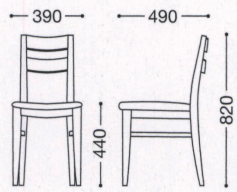

ニノセ

主材：天然木(ゴム材)

張地ランク

A	¥23,000
B	¥23,600
C	¥24,200
D	¥24,800
E	¥25,400

ナチュラル
張地：レザー・ヘリング・LG(B)
¥23,600

ダークブラウン
張地：布・バスタ・T-7316(B)
¥23,600

ニノセ2型

主材：天然木(ゴム材)

張地ランク

A	¥29,000
B	¥30,000
C	¥31,000
D	¥32,000
E	¥33,000

ナチュラル
張地：布・バスタ・T-7317(B)
¥30,000

ダークブラウン
張地：レザー・シャバクロ・L-8184(B)
¥30,000