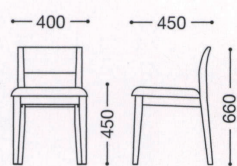

テーブル=CT-052+BS-1A(ブラック)

Puchino

プーチーノ

主材：天然木(ゴム材)

張地ランク

A	¥21,000
B	¥21,600
C	¥22,200
D	¥22,800
E	¥23,400

ナチュラル
張地：布・ラポーナ・RB-05(A)
¥21,000

ダークブラウン
張地：レザー・オールマイティー・L-8642(A)
¥21,000