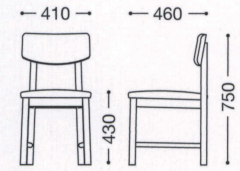

### 張地ランク

A	¥23,000
B	¥23,800
C	¥24,600
D	¥25,400
E	¥26,200

ナチュラル  
張地: 布・モコモコモケット・MK-09(D)  
¥25,400

ダークブラウン  
張地: レザー・プルアップ・L-8440(C)  
¥24,600