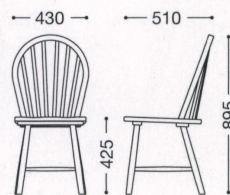

テーブル=HOMEDAY参考商品

リバプール

主材: 天然木(カバ材)

¥22,000

*この商品は加工方法から、寸法に若干の誤差が発生いたします。

ホワイト

グレー

ブラック

限定品

ロンバルト2型

主材: 天然木(ブナ材)・ナチュラル

¥25,000

*この商品は加工方法から、寸法に若干の誤差が発生いたします。

別売クッション

張地: レザー・カフェフォルテ・モコモW・L-8322(B)
芯材: ウレタン・T=20mm
後部ヒモ縛り式
¥8,000

張地ランク