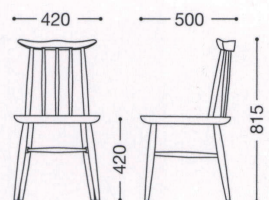

テーブル=HOMEDAY参考商品

リバプール

主材: 天然木(カバ材)

¥22,000

*この商品は加工方法から、寸法に若干の誤差が発生いたします。

ホワイト

グレー

ブラック

限定品

ロンバルト2型

主材: 天然木(ブナ材)・ナチュラル

¥25,000

*この商品は加工方法から、寸法に若干の誤差が発生いたします。

別売クッション

張地: レザー・カフェフォルテ・モコモW・L-8322(B)
芯材: ウレタン・T=20mm
後部ヒモ縛り式
¥8,000

張地ランク

| | |
|---|---------|
| A | ¥7,000 |
| B | ¥8,000 |
| C | ¥9,000 |
| D | ¥10,000 |
| E | ¥11,000 |

別売クッション

張地: 布・リボン・RB-337(E)
芯材: ウレタン・T=20mm
後部ヒモ縛り式
¥11,000

張地ランク

| | |
|---|---------|
| A | ¥7,000 |
| B | ¥8,000 |
| C | ¥9,000 |
| D | ¥10,000 |
| E | ¥11,000 |