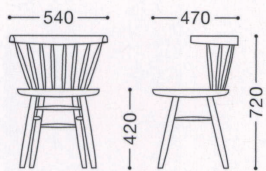

テーブル=CT-I24+BX-IS

オークレイ

主材: 天然木(ゴム材)

*この商品は加工方法から、寸法に若干の誤差が発生いたします。

ホワイトウォッシュ
¥28,500

エメラルドグリーン
¥28,500

ブラックウォッシュ
¥28,500

ナチュラル
¥26,500

ダークブラウン
¥26,500

別売クッション

張地: 布・カブリス・1(D)
芯材: ウレタン・T=20mm
後部ヒモ縛り式
¥10,000

張地ランク

A	¥7,000
B	¥8,000
C	¥9,000
D	¥10,000
E	¥11,000