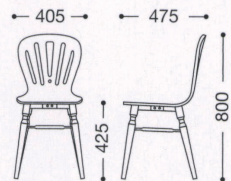

## バーミンガム

背・座部: アッシュ突板成形合板  
脚部: 天然木(アッシュ材)

¥25,800

\*ナチュラル色は着色をしていない為、材そのものの色に影響を受け易く仕上がりに差が生じます。節のある材も混ざります。予めご了承下さい。

ナチュラル

ブラウン

ブラックウォッシュ

\*この商品は加工方法から、寸法に若干の誤差が発生いたします。

NEW 別売りクッション

張地: レザー・ズリマンダ・L-8058(C)  
芯材: ウレタン・20mmT  
後部ヒモ縛り式  
¥9,000

張地ランク

A	¥7,000
B	¥8,000
C	¥9,000
D	¥10,000
E	¥11,000