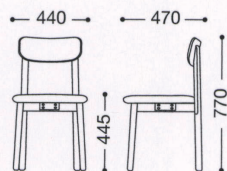

レザー・デニムII・UP871・UP875(B)

Alamos

NEW

アラモス

主材：天然木(アッシュ材)

張地ランク

A	¥29,800
B	¥30,400
C	¥31,000
D	¥31,600
E	¥32,200

ナチュラル
張地：布・パスタ・T-7316(B)
¥30,400

ブラックウォッシュ
張地：レザー・デニムII・UP870(B)
¥30,400