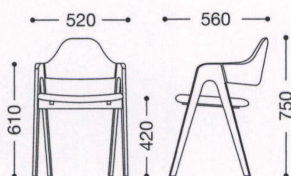

Holbek

NEW

ホルベック

主材：天然木(ゴム材)

張地ランク

A	¥49,800
B	¥51,900
C	¥54,000
D	¥56,100
E	¥58,200

ナチュラル
張地：レザー・オスカルフランソワ・L-8231(B)
¥51,900

ダークブラウン
張地：布・NC・NC-178(D)
¥56,100

*背と座の2色張りにつきましては、別途お見積もりとさせていただきます。