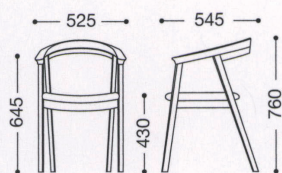

テーブル=RBT-23-240A

Augusta

NEW

オーガスタW

主材：天然木(ウォールナット材)

*着色をしていない為、材そのものの色に影響を受け易く仕上がりに差が生じます。節のある材も混ざります。予めご了承下さい。

張地ランク

A	¥58,000
B	¥58,800
C	¥59,600
D	¥60,400
E	¥61,200

張地：レザー・ズリマンダ・L-8057(C)
¥59,600

張地：布・トラッド・TR-2001(E)
¥61,200