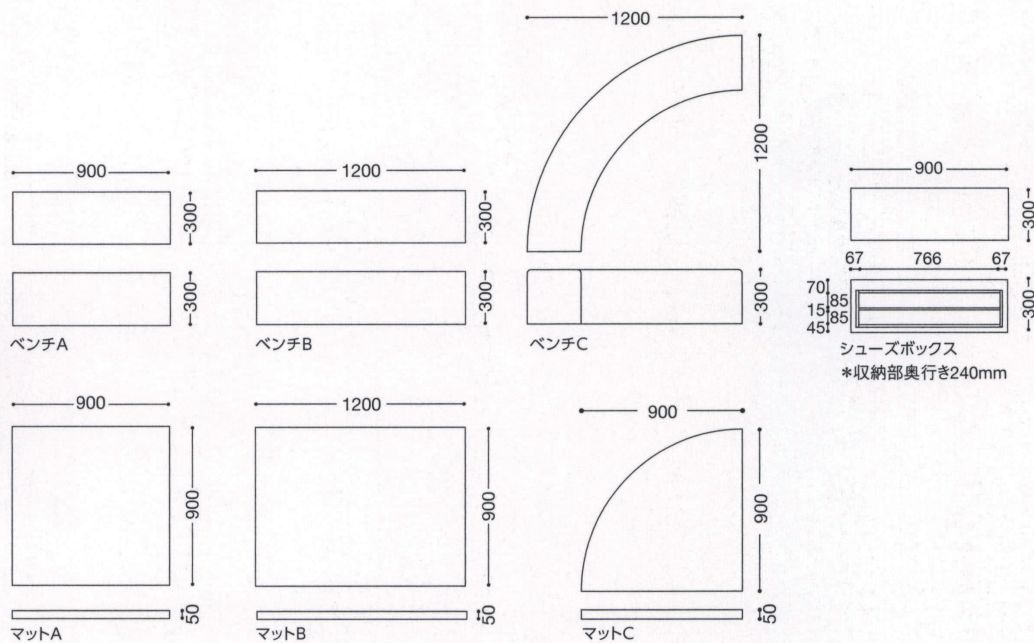

ポポン

機能: ジョイント用マジックテープ付

ベンチA
張地: レザー・オールマイティー・L-8681 (A)
¥39,000

ベンチB
張地: レザー・オールマイティー・L-8681 (A)
¥47,200

ベンチC
張地: レザー・オールマイティー・L-8681 (A)
¥111,500

マットA
張地: レザー・オールマイティー・L-8728 (A)
¥35,300

マットB
張地: レザー・オールマイティー・L-8728 (A)
¥45,200

マットC
張地: レザー・オールマイティー・L-8728 (A)
¥42,300

シューズボックス
張地: レザー・オールマイティー・L-8681 (A)
¥77,300

商品の底面にはマジックテープ(メス) が取り付けられているので、商品同士の固定は付属のマジックテープ(オス)を使用して底面で行えます。また、付属の粘着テープ付きマジックテープ(オス・メス)を使用して、ベンチ同士を側面(或いは底面・側面の併用)で固定する事も可能です。