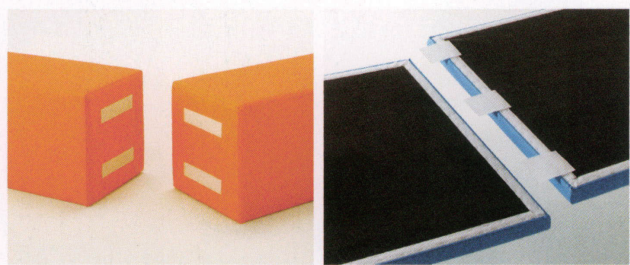

ポポン

機能: ジョイント用マジックテープ付

ベンチA
張地: レザー・オールマイティー・L-8681 (A)
¥39,000

ベンチB
張地: レザー・オールマイティー・L-8681 (A)
¥47,200

ベンチC
張地: レザー・オールマイティー・L-8681 (A)
¥111,500

マットA
張地: レザー・オールマイティー・L-8728 (A)
¥35,300

マットB
張地: レザー・オールマイティー・L-8728 (A)
¥45,200

マットC
張地: レザー・オールマイティー・L-8728 (A)
¥42,300

シューズボックス
張地: レザー・オールマイティー・L-8681 (A)
¥77,300

商品の底面にはマジックテープ(メス) が取り付けられているので、商品同士の固定は付属のマジックテープ(オス)を使用して底面で行えます。また、付属の粘着テープ付きマジックテープ(オス・メス)を使用して、ベンチ同士を側面(或いは底面・側面の併用)で固定する事も可能です。