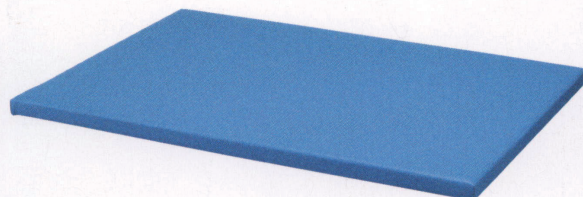

ポポン

機能: ジョイント用マジックテープ付

ベンチA
張地: レザー・オールマイティー・L-8681 (A)
¥39,000

ベンチB
張地: レザー・オールマイティー・L-8681 (A)
¥47,200

ベンチC
張地: レザー・オールマイティー・L-8681 (A)
¥111,500

マットA
張地: レザー・オールマイティー・L-8728 (A)
¥35,300

マットB
張地: レザー・オールマイティー・L-8728 (A)
¥45,200

マットC
張地: レザー・オールマイティー・L-8728 (A)
¥42,300

シューズボックス
張地: レザー・オールマイティー・L-8681 (A)
¥77,300

商品の底面にはマジックテープ(メス) が取り付けられているので、商品同士の固定は付属のマジックテープ(オス)を使用して底面で行えます。また、付属の粘着テープ付きマジックテープ(オス・メス)を使用して、ベンチ同士を側面(或いは底面・側面の併用)で固定する事も可能です。