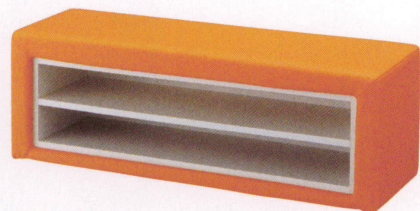

ポポン

機能: ジョイント用マジックテープ付

ベンチA
張地: レザー・オールマイティー・L-8681 (A)
¥39,000

ベンチB
張地: レザー・オールマイティー・L-8681 (A)
¥47,200

ベンチC
張地: レザー・オールマイティー・L-8681 (A)
¥111,500

マットA
張地: レザー・オールマイティー・L-8728 (A)
¥35,300

マットB
張地: レザー・オールマイティー・L-8728 (A)
¥45,200

マットC
張地: レザー・オールマイティー・L-8728 (A)
¥42,300

シューズボックス
張地: レザー・オールマイティー・L-8681 (A)
¥77,300

商品の底面にはマジックテープ(メス) が取り付けられているので、商品同士の固定は付属のマジックテープ(オス)を使用して底面で行えます。また、付属の粘着テープ付きマジックテープ(オス・メス)を使用して、ベンチ同士を側面(或いは底面・側面の併用)で固定する事も可能です。