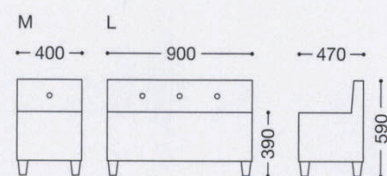

ファミレット

脚部: 天然木(ゴム材)・ライトブラウン・60φ

M		L	
張地ランク		張地ランク	
A	¥37,100	A	¥59,200
B	¥39,900	B	¥62,900
C	¥42,700	C	¥66,600
D	¥45,500	D	¥70,300
E	¥48,300	E	¥74,000

M
張地: 布・カラーキャンパス・UP5797(B)
¥39,900

L
張地: 布・カラーキャンパス・UP5804(B)
¥62,900