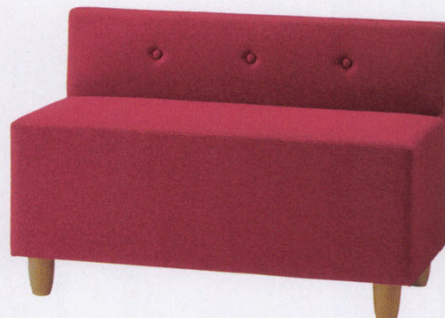

ファミレット

脚部: 天然木(ゴム材)・ライトブラウン・60φ

M		L	
張地ランク		張地ランク	
A	¥37,100	A	¥59,200
B	¥39,900	B	¥62,900
C	¥42,700	C	¥66,600
D	¥45,500	D	¥70,300
E	¥48,300	E	¥74,000

M
張地: 布・カラーキャンパス・UP5797(B)
¥39,900

L
張地: 布・カラーキャンパス・UP5804(B)
¥62,900