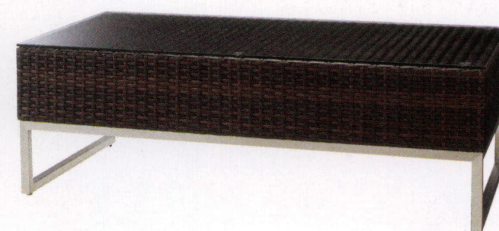

## マラガ (既製品)

主材: アルミ□・ポリエチレン樹脂ビール編み・ダークブラウン  
 背・座部: クッション付(座裏ヒモ縛り式)  
 張地: 布・カーキ  
 脚部: ステンレス・ヘアライン仕上げ・アジャスター付き  
 \*クッションは屋外対応品ではありません。

(既製品)M  
 ¥92,000

(既製品)L  
 ¥142,000

## マラガテーブル

W1200×D600×H415mm  
 主材: アルミ□・ポリエチレン樹脂ビール編み・ダークブラウン  
 天板: 強化クリアガラスW1190×D590・8mmT  
 脚部: ステンレス・ヘアライン仕上げ・アジャスター付  
 ¥72,000

\*冬季の気温が低い状況下ではガラス天板を固定する樹脂製の吸盤の柔軟性が損なわれ吸着力が落ちる場合があります。予めご了承下さい。

\* 置きクッションは別売品です。→P45参照