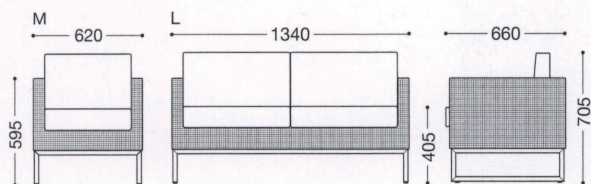

## マラガ (既製品)

主材: アルミ□・ポリエチレン樹脂ビール編み・ダークブラウン  
 背・座部: クッション付(座裏ヒモ縛り式)  
 張地: 布・カーキ  
 脚部: ステンレス・ヘアライン仕上げ・アジャスター付き  
 \*クッションは屋外対応品ではありません。

(既製品)M  
 ¥92,000

(既製品)L  
 ¥142,000

## マラガ (別張品)

M		L	
張地ランク		張地ランク	
A	¥112,000	A	¥182,000
B	¥114,700	B	¥186,900
C	¥117,400	C	¥191,800
D	¥120,100	D	¥196,700
E	¥122,800	E	¥201,600

## マラガテーブル

W1200×D600×H415mm  
 主材: アルミ□・ポリエチレン樹脂ビール編み・ダークブラウン  
 天板: 強化クリアガラスW1190×D590・8mmT  
 脚部: ステンレス・ヘアライン仕上げ・アジャスター付  
 ¥72,000

\*冬季の気温が低い状況下ではガラス天板を固定する樹脂製の吸盤の柔軟性が損なわれ吸着力が落ちる場合があります。予めご了承下さい。

\* 置きクッションは別売品です。→P45参照