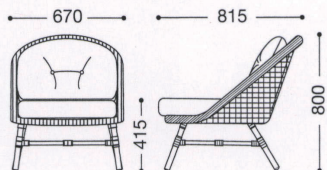

NEW

カンブリス (既製品)

主材: アルミφ・ポリエチレン樹脂ウィッカー編み・ダーティーホワイト
 背・座部: クッション付(上置き)
 背芯材: 化繊綿
 座芯材: 透水性ウレタン
 張地: 撥水性布・ダークグレー
 脚部: アルミφ・粉体塗装・ダークグレー

(既製品)
 ¥98,000

NEW

カンブリス (別張品)

張地ランク

A	¥123,000
B	¥126,300
C	¥129,600
D	¥132,900
E	¥136,200

NEW

リノーザテーブル

W450×D450×H450mm

主材: アルミφ・粉体塗装・ダークグレー

*この製品にアジャスターは付いておりません。

¥26,000