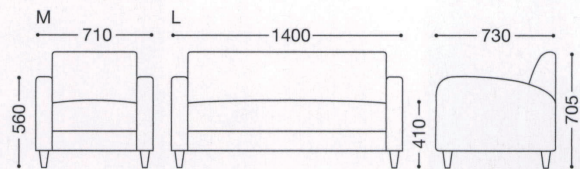

バグー

座部: Sバネ構造
脚部: 天然木・ダークブラウン
組立式

M		L	
張地ランク		張地ランク	
A	¥75,000	A	¥107,000
B	¥80,800	B	¥114,600
C	¥86,600	C	¥122,200
D	¥92,400	D	¥129,800
E	¥98,200	E	¥137,400

M
張地: 布・モリア・T-7043(D)
¥92,400

L
張地: 布・モリア・T-7043(D)
¥129,800

レザー・ブルアップ・L-8443(C)