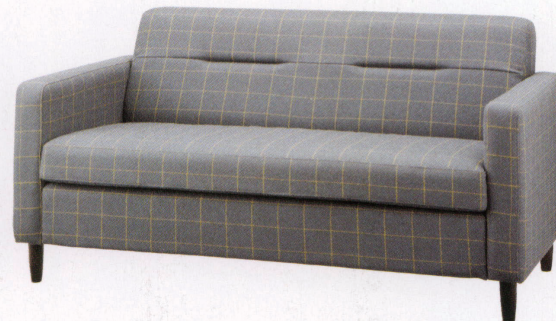

## セルドフ

座部: Sバネ構造

座クッション: 上置き式

脚部: 天然木(ブナ材)、組立式

\*ご注文の際は脚部の色(ナチュラル・ダークブラウン)をご指定下さい。

M	L
張地ランク	張地ランク
A ¥102,000	A ¥160,000
B ¥108,100	B ¥168,900
C ¥114,200	C ¥177,800
D ¥120,300	D ¥186,700
E ¥126,400	E ¥195,600

\*本体と座の2色張りにつきましては、別途お見積りとさせていただきます。

M  
ナチュラル  
張地: 布・リボン・RB-334(E)  
¥126,400

L  
ダークブラウン  
張地: 布・リボン・RB-334(E)  
¥195,600

張地: 本体/レザー・デニムII・UP875(B)・座/レザー・ブルアップ・L-8443(C)  
テーブル=HOMEDAY参考商品