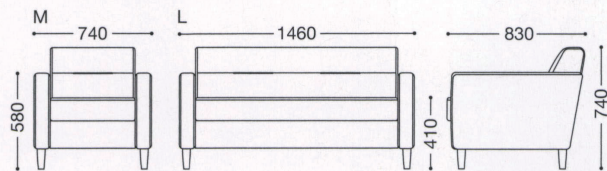

## セルドフ

座部: Sバネ構造

座クッション: 上置き式

脚部: 天然木(ブナ材)、組立式

\*ご注文の際は脚部の色(ナチュラル・ダークブラウン)をご指定下さい。

M	L
張地ランク	張地ランク
A ¥102,000	A ¥160,000
B ¥108,100	B ¥168,900
C ¥114,200	C ¥177,800
D ¥120,300	D ¥186,700
E ¥126,400	E ¥195,600

\*本体と座の2色張りにつきましては、別途お見積りとさせていただきます。

M  
ナチュラル  
張地: 布・リボン・RB-334(E)  
¥126,400

L  
ダークブラウン  
張地: 布・リボン・RB-334(E)  
¥195,600

張地: 本体/レザー・デニムII・UP875(B)・座/レザー・ブルアップ・L-8443(C)  
テーブル=HOMEDAY参考商品