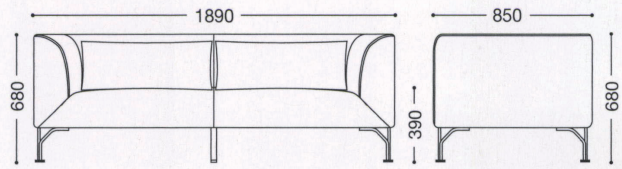

ドレスデン

背部：クッション2個付(上置き)
 座部：Sバネ構造
 脚部：スチール・ブラック・組立式

張地ランク

A	¥170,000
B	¥182,900
C	¥195,800
D	¥208,700
E	¥221,600

*本体とクッションの張地にランク差
 (例：本体/ランクC、クッション/ランクA)
 が生じた場合は、
 別途お見積りとさせていただきます。

張地：本体/布・ラポーナ・RB-06(A)
 クッション/布・ラポーナ・RB-10(A)
 ¥170,000

張地：本体/レザー・デニムII・UP870(B)、クッション/布・シグネイチャー・T-7315(B)