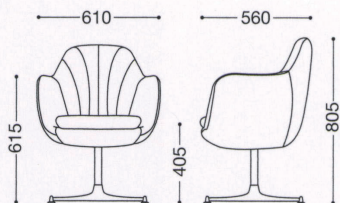

テーブル=CT-I21+BX-1S

Dallas

ダラス (組立式)

背表: キルト仕上げ
 座部: 硬質樹脂成型品
 脚部: アルミダイキャスト・粉体塗装・ブラック
 上部回転式
 アジャスター付

張地ランク	
A	¥77,300
B	¥80,700
C	¥84,100
D	¥87,500
E	¥90,900

*本体と座の張地にランク差 (例: 本体/ランクC、座/ランクA)が生じた場合は、別途お見積りとさせていただきます。

張地: 本体/ 布・モリア・T-7043(D)
 座/ 布・NC・NC-178(D)
 ¥87,500

張地: 本体/ レザー・アンビエンテ・L-8310(B)
 座/ レザー・リンカーン・L-8392(B)
 ¥80,700

伸縮性の低い生地は加工上張ることができない場合がございます。別張りの際には担当者までご確認ください。
 張地がレザーの場合、座部にパイピングが付きます。