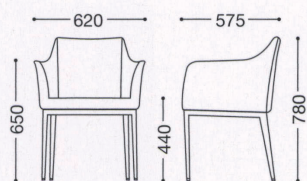

Miranda

ミランダ

座部：モールドウレタンフォーム
脚部：スチールテーパーパイプ・粉体塗装・ブラック

張地ランク

A	¥62,000
B	¥65,000
C	¥68,000
D	¥71,000
E	¥74,000

張地：レザー・リンカーン・L-8392(B)
¥65,000

張地：布・NC・NC-020(D)
¥71,000