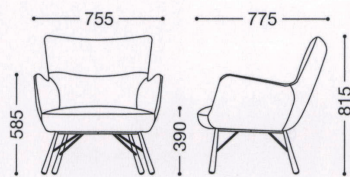

Trondheim

張地：参考張地・布・クワドラ・T-7004
 テーブル=CT-I61+BX-IS

トロンハイム (組立式)

座部：モールドウレタンフォーム
 脚部：スチールテーパーパイプ・粉体塗装・ブラック

張地ランク

A	¥98,000
B	¥101,400
C	¥104,800
D	¥108,200
E	¥111,600

張地：布・エームマスター・チーク(D)
 ¥108,200

張地：レザー・デニムII・UP875(B)
 ¥101,400