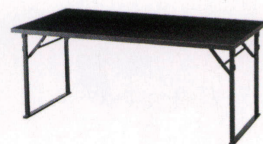

RJT-01/02
¥74,700~

P218