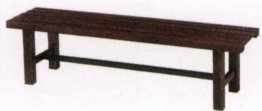

縁台2号
¥41,000

P214