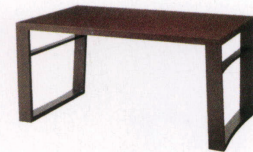

渡月
¥50,000~

P219