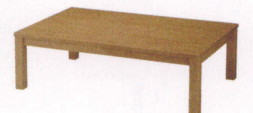

宴
¥41,000~

P220

座卓

P221

舞 2型
¥34,000~

変更有
P222

座椅子11号
¥26,500~

P223