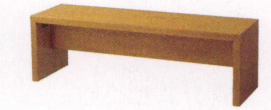

嵐山
¥52,000

限定品
P214