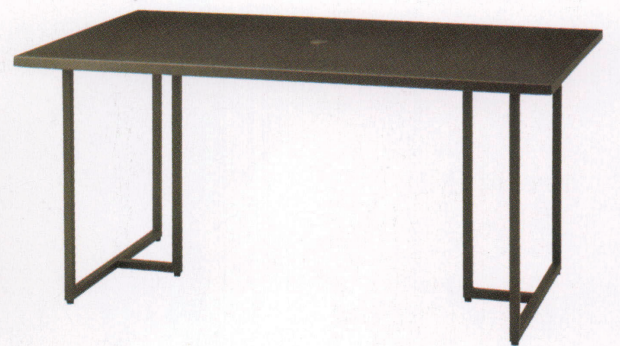

パラソル対応(センターホール付)テーブル

マイアミテーブル i

W1500×D900×H700mm・約25.2kg
 センターホール40φ
 主材:リサイクルポートウッド・リサイクルポートウッド調塗装・マルチカラー
 天然木(チーク材)・クリア塗装
 脚部:アジャスター付(組立式)
 ¥102,000

センターホール

変更有

ベネチアテーブル150

W1540×D900×H720mm・約21.2kg
 センターホール51φ
 主材:アルミ・粉体塗装・ダークグレー
 脚部:アジャスター付(組立式)
 ¥95,000

センターホール

変更有

エーゲテーブル4型

W1500×D900×H720mm・約23.7kg
 センターホール48φ
 主材:アルミ□・ポリエチレン樹脂ビール編み
 天板:人工木材
 脚部:アジャスター付(組立式)
 ¥105,000

センターホール

グレー NEW

ダークブラウン

NEW

ラスティテーブル150

W1500×D900×H720mm・約33.8kg
 センターホール40φ
 天板:スチール・粉体塗装・ブラウン・T=30mm
 脚部:スチール・粉体塗装・ブラウン・
 アジャスター付(組立式)
 ¥100,000

センターホール

i *左記のマーク商品の木部の経年変化についてはP318を参照して下さい。