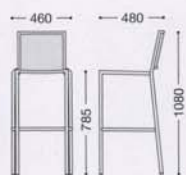

LUSTY S  
ラスティS

主材: スチールφ・粉体塗装・ブラウン  
背・座部: スチールメッシュ  
機能: スタッキング可能(4脚まで)  
¥30,000

スタッキング

別売クッション

張地: 布・クオーレ・#CU05(A)  
芯材: ウレタン・T=20mm  
後脚ヒモ縛り式  
\*クッションは屋外対応品ではありません。

¥6,000

張地ランク

A	¥ 6,000
B	¥ 7,000
C	¥ 8,000
D	¥ 9,000
E	¥ 10,000

LUSTY HIGH TABLE  
ラスティハイテーブル

W610φ×H1065mm  
折り畳み時: W610×D500×H1380mm  
\*サイドスタック時2台以降D+230mm  
天板: スチール・粉体塗装・ブラウン・T=23mm  
脚部: スチールφ・粉体塗装・ブラウン・アジャスター付  
機能: 折り畳み(固定金具付)・サイドスタック式(組立式)  
¥57,000

折り畳み時