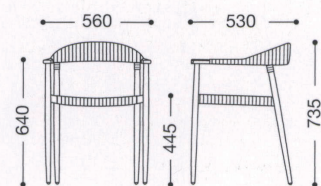

Iraklion

NEW

イラクリオン

主材: アルミ・粉体塗装・ダークグレー
 背部: 高密度ポリエチレン樹脂ウィッカー編み・グレー
 座部: 高密度ポリエチレン樹脂ビール編み・グレー
 機能: スタッキング可能(2脚まで)

¥34,000

約4.3kg

ダークグレー

肘部