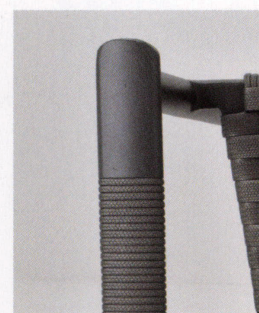

Iraklion

NEW

イラクリオン

主材: アルミ・粉体塗装・ダークグレー
 背部: 高密度ポリエチレン樹脂ウィッカー編み・グレー
 座部: 高密度ポリエチレン樹脂ビール編み・グレー
 機能: スタッキング可能(2脚まで)

¥34,000

約4.3kg

ダークグレー

肘部