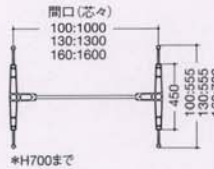

	ブラック	シルバー	鏡面仕上げ	適合天板サイズ
100	W1055×D585mm	¥ 27,700	¥ 30,700	~W1200×D750mm
130	W1355×D585mm	¥ 30,100	¥ 33,000	~W1500×D750mm
160	W1655×D585mm	¥ 35,000	¥ 38,000	~W1800×D750mm

*160サイズは中継に補強金具が付いています。

BT-12

天受: D450mm・黒塗装・シルバー塗装
 ボール: 丸パイプ(42.7φ)・黒塗装・シルバー塗装・クロームメッキ
 中継: 角パイプ(40×20mm)・黒塗装・シルバー塗装
 ベース: アルミダイキャスト・長さ560mm・黒塗装・シルバー塗装・
 鏡面仕上げ・アジャスター付(打込式)
 *脚部の高さはH700mmまでご調整に応じます。

	ブラック	シルバー	鏡面仕上げ	適合天板サイズ
100	W1055×D560mm	¥ 29,400	¥ 33,100	~W1200×D750mm
130	W1355×D560mm	¥ 31,800	¥ 35,400	~W1500×D750mm
160	W1655×D560mm	¥ 36,800	¥ 40,300	~W1800×D750mm

*160サイズは中継に補強金具が付いています。

BT-13

天受: D450mm・黒塗装・シルバー塗装
 ボール: 丸パイプ(42.7φ)・黒塗装・シルバー塗装
 中継: 角パイプ(40×20mm)・黒塗装・シルバー塗装
 ベース: アルミ鋳物・100・130・長さ555・160・長さ702・
 黒塗装・シルバー塗装・アジャスター付(ナット方式)
 *脚部の高さはH700mmまでご調整に応じます。

	ブラック	シルバー	適合天板サイズ
100	W1055×D555mm	¥ 31,900	~W1200×D750mm
130	W1355×D555mm	¥ 34,200	~W1500×D750mm
160	W1655×D702mm	¥ 40,800	~W1800×D900mm

*160サイズは中継に補強金具が付いています。

BT-14

天受: D450mm・黒塗装・シルバー塗装
 ボール: 丸パイプ(42.7φ)・黒塗装・シルバー塗装・クロームメッキ
 中継: 角パイプ(40×20mm)・黒塗装・シルバー塗装
 ベース: アルミ鋳物・100・長さ603mm・130・160・長さ703mm・
 黒塗装・シルバー塗装・鏡面仕上げ・アジャスター付(ナット方式)
 *脚部の高さはH700mmまでご調整に応じます。