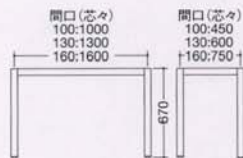

	ブラック	シルバー	鏡面仕上げ	適合天板サイズ
100	W1055×D585mm	¥ 27,700	¥ 30,700	~W1200×D750mm
130	W1355×D585mm	¥ 30,100	¥ 33,000	~W1500×D750mm
160	W1655×D585mm	¥ 35,000	¥ 38,000	~W1800×D750mm

*160サイズは中継に補強金具が付いています。

BT-12

天受: D450mm・黒塗装・シルバー塗装
 ボール: 丸パイプ(42.7φ)・黒塗装・シルバー塗装・クロームメッキ
 中継: 角パイプ(40×20mm)・黒塗装・シルバー塗装
 ベース: アルミダイキャスト・長さ560mm・黒塗装・シルバー塗装・
 鏡面仕上げ・アジャスター付(打込式)
 *脚部の高さはH700mmまでご調整に応じます。

	ブラック	シルバー	鏡面仕上げ	適合天板サイズ
100	W1055×D560mm	¥ 29,400	¥ 33,100	~W1200×D750mm
130	W1355×D560mm	¥ 31,800	¥ 35,400	~W1500×D750mm
160	W1655×D560mm	¥ 36,800	¥ 40,300	~W1800×D750mm

*160サイズは中継に補強金具が付いています。

BT-13

天受: D450mm・黒塗装・シルバー塗装
 ボール: 丸パイプ(42.7φ)・黒塗装・シルバー塗装
 中継: 角パイプ(40×20mm)・黒塗装・シルバー塗装
 ベース: アルミ鋳物・100・130・長さ555・160・長さ702・
 黒塗装・シルバー塗装・アジャスター付(ナット方式)
 *脚部の高さはH700mmまでご調整に応じます。

	ブラック	シルバー	適合天板サイズ
100	W1055×D555mm	¥ 31,900	~W1200×D750mm
130	W1355×D555mm	¥ 34,200	~W1500×D750mm
160	W1655×D702mm	¥ 40,800	~W1800×D900mm

*160サイズは中継に補強金具が付いています。

BT-14

天受: D450mm・黒塗装・シルバー塗装
 ボール: 丸パイプ(42.7φ)・黒塗装・シルバー塗装・クロームメッキ
 中継: 角パイプ(40×20mm)・黒塗装・シルバー塗装
 ベース: アルミ鋳物・100・長さ603mm・130・160・長さ703mm・
 黒塗装・シルバー塗装・鏡面仕上げ・アジャスター付(ナット方式)
 *脚部の高さはH700mmまでご調整に応じます。

	ブラック	シルバー	鏡面仕上げ	適合天板サイズ
100	W1055×D603mm	¥ 32,400	¥ 34,900	~W1200×D750mm
130	W1355×D703mm	¥ 36,300	¥ 38,900	~W1500×D900mm
160	W1655×D703mm	¥ 41,300	¥ 43,800	~W1800×D900mm

*160サイズは中継に補強金具が付いています。

BT-21

中継: 角パイプ(50×26mm)・黒塗装・シルバー塗装
 脚: 丸パイプ(60.5φmm)・黒塗装・シルバー塗装・
 クロームメッキ・アジャスター付