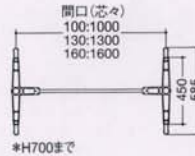

TABLE LEG 脚部バリエーション(アジャスター付)

*脚部の高さはH700mmまででご調整に応じます。(BT-21・22を除きます。)
H700mm以上は別途お見積りさせていただきます。

対立脚タイプ

BT-11

天受: D450mm・黒塗装・シルバー塗装
 ボール: 丸パイプ(42.7φ)・黒塗装・シルバー塗装・クロームメッキ
 中継: 角パイプ(40×20mm)・黒塗装・シルバー塗装
 ベース: アルミダイキャスト・長さ585mm・黒塗装・シルバー塗装・
 鏡面仕上げ・アジャスター付(打込式)
 *脚部の高さはH700mmまでご調整に応じます。

	ブラック	シルバー	鏡面仕上げ	適合天板サイズ
100	W1055×D585mm	¥ 27,700	¥ 30,700	~W1200×D750mm
130	W1355×D585mm	¥ 30,100	¥ 33,000	~W1500×D750mm
160	W1655×D585mm	¥ 35,000	¥ 38,000	~W1800×D750mm

*160サイズは中継に補強金具が付いています。

BT-12

天受: D450mm・黒塗装・シルバー塗装
 ボール: 丸パイプ(42.7φ)・黒塗装・シルバー塗装・クロームメッキ
 中継: 角パイプ(40×20mm)・黒塗装・シルバー塗装
 ベース: アルミダイキャスト・長さ560mm・黒塗装・シルバー塗装・
 鏡面仕上げ・アジャスター付(打込式)
 *脚部の高さはH700mmまでご調整に応じます。

	ブラック	シルバー	鏡面仕上げ	適合天板サイズ
100	W1055×D560mm	¥ 29,400	¥ 33,100	~W1200×D750mm
130	W1355×D560mm	¥ 31,800	¥ 35,400	~W1500×D750mm
160	W1655×D560mm	¥ 36,800	¥ 40,300	~W1800×D750mm

*160サイズは中継に補強金具が付いています。

BT-13

天受: D450mm・黒塗装・シルバー塗装
 ボール: 丸パイプ(42.7φ)・黒塗装・シルバー塗装
 中継: 角パイプ(40×20mm)・黒塗装・シルバー塗装
 ベース: アルミ鋳物・100・130・長さ555・160・長さ702・
 黒塗装・シルバー塗装・アジャスター付(ナット方式)
 *脚部の高さはH700mmまでご調整に応じます。