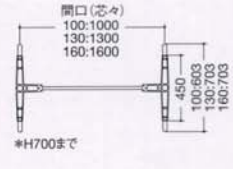

	ブラック	シルバー	鏡面仕上げ	適合天板サイズ
100	W1055×D585mm	¥ 27,700	¥ 30,700	~W1200×D750mm
130	W1355×D585mm	¥ 30,100	¥ 33,000	~W1500×D750mm
160	W1655×D585mm	¥ 35,000	¥ 38,000	~W1800×D750mm

*160サイズは中継に補強金具が付いています。

BT-12

天受: D450mm・黒塗装・シルバー塗装
 ボール: 丸パイプ(42.7φ)・黒塗装・シルバー塗装・クロームメッキ
 中継: 角パイプ(40×20mm)・黒塗装・シルバー塗装
 ベース: アルミダイキャスト・長さ560mm・黒塗装・シルバー塗装・
 鏡面仕上げ・アジャスター付(打込式)
 *脚部の高さはH700mmまでご調整に応じます。

	ブラック	シルバー	鏡面仕上げ	適合天板サイズ
100	W1055×D560mm	¥ 29,400	¥ 33,100	~W1200×D750mm
130	W1355×D560mm	¥ 31,800	¥ 35,400	~W1500×D750mm
160	W1655×D560mm	¥ 36,800	¥ 40,300	~W1800×D750mm

*160サイズは中継に補強金具が付いています。

BT-13

天受: D450mm・黒塗装・シルバー塗装
 ボール: 丸パイプ(42.7φ)・黒塗装・シルバー塗装
 中継: 角パイプ(40×20mm)・黒塗装・シルバー塗装
 ベース: アルミ鋳物・100・130・長さ555・160・長さ702・
 黒塗装・シルバー塗装・アジャスター付(ナット方式)
 *脚部の高さはH700mmまでご調整に応じます。

	ブラック	シルバー	適合天板サイズ
100	W1055×D555mm	¥ 31,900	~W1200×D750mm
130	W1355×D555mm	¥ 34,200	~W1500×D750mm
160	W1655×D702mm	¥ 40,800	~W1800×D900mm

*160サイズは中継に補強金具が付いています。

BT-14

天受: D450mm・黒塗装・シルバー塗装
 ボール: 丸パイプ(42.7φ)・黒塗装・シルバー塗装・クロームメッキ
 中継: 角パイプ(40×20mm)・黒塗装・シルバー塗装
 ベース: アルミ鋳物・100・長さ603mm・130・160・長さ703mm・
 黒塗装・シルバー塗装・鏡面仕上げ・アジャスター付(ナット方式)
 *脚部の高さはH700mmまでご調整に応じます。