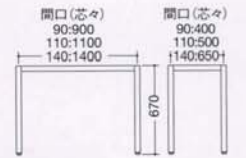

	ブラック	シルバー	鏡面仕上げ	適合天板サイズ
100	W1055×D560mm	¥ 29,400	¥ 33,100	~W1200×D750mm
130	W1355×D560mm	¥ 31,800	¥ 35,400	~W1500×D750mm
160	W1655×D560mm	¥ 36,800	¥ 40,300	~W1800×D750mm

*160サイズは中継に補強金具が付いています。

BT-13

天受: D450mm・黒塗装・シルバー塗装
 ボール: 丸パイプ(42.7φ)・黒塗装・シルバー塗装
 中継: 角パイプ(40×20mm)・黒塗装・シルバー塗装
 ベース: アルミ鋳物・100・130・長さ555・160・長さ702・
 黒塗装・シルバー塗装・アジャスター付(ナット方式)
 *脚部の高さはH700mmまでご調整に応じます。

	ブラック	シルバー	適合天板サイズ
100	W1055×D555mm	¥ 31,900	~W1200×D750mm
130	W1355×D555mm	¥ 34,200	~W1500×D750mm
160	W1655×D702mm	¥ 40,800	~W1800×D900mm

*160サイズは中継に補強金具が付いています。

BT-14

天受: D450mm・黒塗装・シルバー塗装
 ボール: 丸パイプ(42.7φ)・黒塗装・シルバー塗装・クロームメッキ
 中継: 角パイプ(40×20mm)・黒塗装・シルバー塗装
 ベース: アルミ鋳物・100・長さ603mm・130・160・長さ703mm・
 黒塗装・シルバー塗装・鏡面仕上げ・アジャスター付(ナット方式)
 *脚部の高さはH700mmまでご調整に応じます。

	ブラック	シルバー	鏡面仕上げ	適合天板サイズ
100	W1055×D603mm	¥ 32,400	¥ 34,900	~W1200×D750mm
130	W1355×D703mm	¥ 36,300	¥ 38,900	~W1500×D900mm
160	W1655×D703mm	¥ 41,300	¥ 43,800	~W1800×D900mm

*160サイズは中継に補強金具が付いています。

BT-21

中継: 角パイプ(50×26mm)・黒塗装・シルバー塗装
 脚: 丸パイプ(60.5φmm)・黒塗装・シルバー塗装・
 クロームメッキ・アジャスター付

	ブラック	シルバー	クローム	適合天板サイズ
100	W1060×D510mm	¥ 36,600	¥ 42,500	~W1200×D600mm
130	W1360×D660mm	¥ 40,000	¥ 45,500	~W1500×D750mm
160	W1660×D810mm	¥ 43,100	¥ 48,700	~W1800×D900mm

BT-22

中継: 角パイプ(40×20mm)・黒塗装・シルバー塗装
 脚: 角パイプ(40角mm)・黒塗装・シルバー塗装・
 アジャスター付