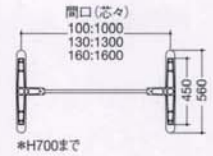

TABLE LEG 脚部バリエーション(アジャスター付)

*脚部の高さはH700mmまででご調整に応じます。(BT-21・22を除きます。)
H700mm以上は別途お見積りさせていただきます。

対立脚タイプ

BT-11

天受: D450mm・黒塗装・シルバー塗装
 ボール: 丸パイプ(42.7φ)・黒塗装・シルバー塗装・クロームメッキ
 中継: 角パイプ(40×20mm)・黒塗装・シルバー塗装
 ベース: アルミダイキャスト・長さ585mm・黒塗装・シルバー塗装・
 鏡面仕上げ・アジャスター付(打込式)
 *脚部の高さはH700mmまでご調整に応じます。

	ブラック	シルバー	鏡面仕上げ	適合天板サイズ
100	W1055×D585mm	¥ 27,700	¥ 30,700	~W1200×D750mm
130	W1355×D585mm	¥ 30,100	¥ 33,000	~W1500×D750mm
160	W1655×D585mm	¥ 35,000	¥ 38,000	~W1800×D750mm

*160サイズは中継に補強金具が付いています。

BT-12

天受: D450mm・黒塗装・シルバー塗装
 ボール: 丸パイプ(42.7φ)・黒塗装・シルバー塗装・クロームメッキ
 中継: 角パイプ(40×20mm)・黒塗装・シルバー塗装
 ベース: アルミダイキャスト・長さ560mm・黒塗装・シルバー塗装・
 鏡面仕上げ・アジャスター付(打込式)
 *脚部の高さはH700mmまでご調整に応じます。

	ブラック	シルバー	鏡面仕上げ	適合天板サイズ
100	W1055×D560mm	¥ 29,400	¥ 33,100	~W1200×D750mm
130	W1355×D560mm	¥ 31,800	¥ 35,400	~W1500×D750mm
160	W1655×D560mm	¥ 36,800	¥ 40,300	~W1800×D750mm

*160サイズは中継に補強金具が付いています。

BT-13

天受: D450mm・黒塗装・シルバー塗装
 ボール: 丸パイプ(42.7φ)・黒塗装・シルバー塗装
 中継: 角パイプ(40×20mm)・黒塗装・シルバー塗装
 ベース: アルミ鋳物・100・130・長さ555・160・長さ702・
 黒塗装・シルバー塗装・アジャスター付(ナット方式)
 *脚部の高さはH700mmまでご調整に応じます。