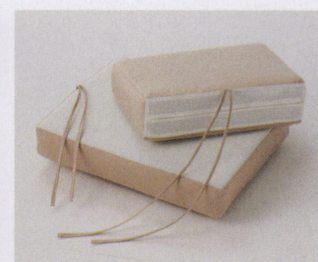

Clemore

クレモア (既製品)

主材: アルミ□・粉体塗装・ブラック
 背・座部: クッション付(マジックテープ固定式)
 張地: 布・グレー
 肘部: 人工木材
 脚部: アジャスター付
 *クッションは屋外対応品ではありません。

肘部は人工木材です。

背・座のクッションはマジックテープ固定式です。

(既製品)M
 ¥62,000

(既製品)L
 ¥115,000

クレモア (屋外対応別張品)

芯材: ムマック

M	L
張地ランク	張地ランク
GA ¥125,000	GA ¥245,000
GB ¥138,600	GB ¥273,300

屋外対応張地はP273からお選びください。
 *背と座の2色張りににつきましては、別途お見積もりとさせていただきます。

ムマックはウレタンフォームの気泡にあるフィルム状の膜を取り除き、空気や水を通り易くした無膜ウレタンフォームです。

背・座の底面はメッシュ素材なのでクッション内に入った水が抜けやすいです。