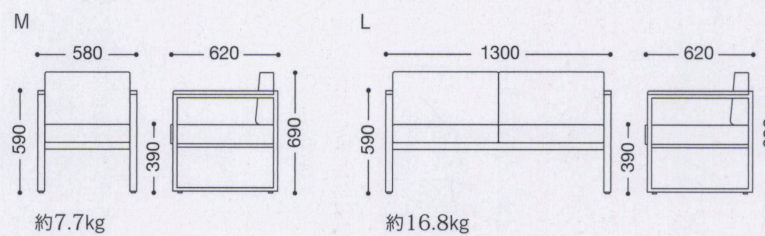

Clemore

クレモア (既製品)

主材: アルミ□・粉体塗装・ブラック
 背・座部: クッション付(マジックテープ固定式)
 張地: 布・グレー
 肘部: 人工木材
 脚部: アジャスター付
 *クッションは屋外対応品ではありません。

肘部は人工木材です。

背・座のクッションはマジックテープ固定式です。

(既製品)M
 ¥62,000

(既製品)L
 ¥115,000

クレモア (屋外対応別張品)

芯材: ムマック

M	L
張地ランク	張地ランク
GA ¥125,000	GA ¥245,000
GB ¥138,600	GB ¥273,300

屋外対応張地はP273からお選びください。
 *背と座の2色張りににつきましては、別途お見積もりとさせていただきます。

ムマックはウレタンフォームの気泡にあるフィルム状の膜を取り除き、空気や水を通り易くした無膜ウレタンフォームです。

背・座の底面はメッシュ素材なのでクッション内に入った水が抜けやすいです。

M
 張地: サンプルラ・57004-0000 (GA)
 ¥125,000

L
 張地: サンプルラ・57004-0000 (GA)
 ¥245,000