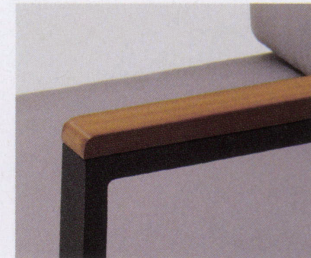

Clemore

クレモア (既製品)

主材: アルミ□・粉体塗装・ブラック
 背・座部: クッション付(マジックテープ固定式)
 張地: 布・グレー
 肘部: 人工木材
 脚部: アジャスター付
 *クッションは屋外対応品ではありません。

肘部は人工木材です。

背・座のクッションはマジックテープ固定式です。

(既製品)M
 ¥62,000

(既製品)L
 ¥115,000

クレモア (屋外対応別張品)

芯材: ムマック

M	L
張地ランク	張地ランク
GA ¥125,000	GA ¥245,000
GB ¥138,600	GB ¥273,300

屋外対応張地はP273からお選びください。
 *背と座の2色張りににつきましては、別途お見積もりとさせていただきます。

ムマックはウレタンフォームの気泡にあるフィルム状の膜を取り除き、空気や水を通り易くした無膜ウレタンフォームです。

背・座の底面はメッシュ素材なのでクッション内に入った水が抜けやすいです。