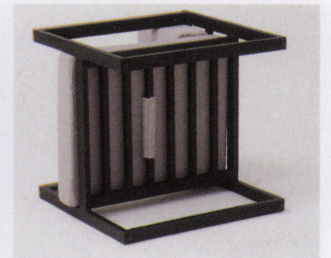

Clemore

クレモア (既製品)

主材: アルミ□・粉体塗装・ブラック
 背・座部: クッション付(マジックテープ固定式)
 張地: 布・グレー
 肘部: 人工木材
 脚部: アジャスター付
 *クッションは屋外対応品ではありません。

肘部は人工木材です。

背・座のクッションはマジックテープ固定式です。

(既製品)M
 ¥62,000

(既製品)L
 ¥115,000

クレモア (屋外対応別張品)

芯材: ムマック

M	L
張地ランク	張地ランク
GA ¥125,000	GA ¥245,000
GB ¥138,600	GB ¥273,300

屋外対応張地はP273からお選びください。
 *背と座の2色張りににつきましては、別途お見積もりとさせていただきます。

ムマックはウレタンフォームの気泡にあるフィルム状の膜を取り除き、空気や水を通り易くした無膜ウレタンフォームです。

背・座の底面はメッシュ素材なのでクッション内に入った水が抜けやすいです。