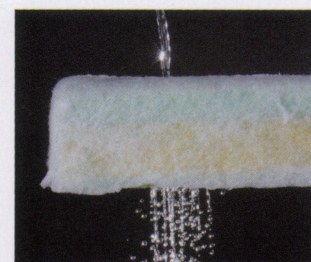

Clemore

クレモア (既製品)

主材: アルミ□・粉体塗装・ブラック
 背・座部: クッション付(マジックテープ固定式)
 張地: 布・グレー
 肘部: 人工木材
 脚部: アジャスター付
 *クッションは屋外対応品ではありません。

肘部は人工木材です。

背・座のクッションはマジックテープ固定式です。

(既製品)M
 ¥62,000

(既製品)L
 ¥115,000

クレモア (屋外対応別張品)

芯材: ムマック

M	L
張地ランク	張地ランク
GA ¥125,000	GA ¥245,000
GB ¥138,600	GB ¥273,300

屋外対応張地はP273からお選びください。
 *背と座の2色張りににつきましては、別途お見積もりとさせていただきます。

ムマックはウレタンフォームの気泡にあるフィルム状の膜を取り除き、空気や水を通り易くした無膜ウレタンフォームです。

背・座の底面はメッシュ素材なのでクッション内に入った水が抜けやすいです。