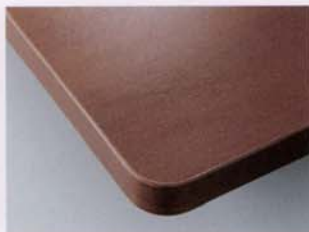

メラミン化粧板・ABS樹脂エッジ

CT-095 ~ 098

メラミン化粧板(エンボス)・木目柄・ABS樹脂エッジ・T=30mm・角R30

\*天板のみでのご購入の場合、脚部取付用ビスは天板に付属されておりません。  
\*天板の脚部への取付けにつきましては、お客様で取付け位置を決めて脚部に付属されているビスで取付けをして下さい。それ以外のビスで取付けを行う場合は、必ず弊社窓口担当者までご確認ください。

反り止め金具

主材: スチール材・シルバー塗装

天板サイズ

L1000 (金具1本) 50×20×φ1000mm ¥ 4,600 ~W1600

L1300 (金具2本) 50×20×φ1300mm ¥ 10,600 ~W1800

\*天板裏面w方向に取付けて下さい。

CT-095

ナチュラル(メラミン化粧板:JC-172K)

CT-096

ブラウン(メラミン化粧板:JC-380K)

CT-097

ダークブラウン(メラミン化粧板:JI-400K)

CT-098

ブラック(メラミン化粧板:JI-24K)

サイズ別価格表 (\*10mm単位でオーダーが可能です。)

\*W1500mm以上の天板に独立脚を取付ける場合は、反り止め金具の使用を推奨します。

D \ W	~500	~600	~700	~800	~900	~1000	~1100	~1200	~1300	~1400	~1500	~1600	~1700	~1800
~500	¥22,600	¥23,100	¥30,000	¥31,100	¥31,900	¥32,700	¥33,900	¥35,800	¥47,700	¥48,100	¥48,800	¥49,200	¥50,000	¥50,300
~600	¥23,200	¥23,800	¥31,500	¥32,200	¥32,600	¥33,700	¥35,500	¥36,700	¥48,500	¥49,200	¥49,600	¥50,300	¥51,100	¥51,400
~700	¥24,700	¥25,300	¥33,700	¥34,100	¥34,800	¥44,800	¥45,500	¥46,200	¥52,600	¥52,900	¥53,700	¥54,400	¥55,200	¥55,500
~800	¥26,200	¥27,000	¥35,200	¥36,600	¥37,300	¥47,000	¥47,700	¥48,500	¥54,800	¥55,500	¥56,300	¥57,700	¥58,400	¥59,200
~900	¥27,000	¥27,800	¥36,300	¥37,700	¥38,400	¥48,100	¥51,400	¥53,300	¥55,900	¥56,600	¥58,100	¥58,800	¥59,600	¥60,300
~1000	¥29,300	¥30,400	¥38,100	¥38,800	¥47,000	¥54,800	¥55,900	¥56,600	¥73,300	¥74,000	¥75,200	¥75,900	¥77,000	¥77,800
~1100	¥30,000	¥31,400	¥38,800	¥39,600	¥48,100	¥55,900	¥56,600	¥58,100	¥74,400	¥75,200	¥76,300	¥77,000	¥78,100	¥80,200
~1200	¥30,800	¥32,100	¥39,600	¥40,300	¥48,800	¥56,600	¥58,100	¥58,800	¥75,500	¥76,300	¥77,400	¥78,500	¥80,200	¥81,300
φ	¥22,900	¥24,100	¥33,700	¥37,000	¥38,800	¥55,500	¥57,400	¥59,900						