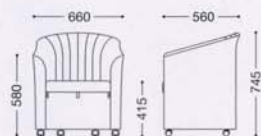

MARCELLO
マルセロ

芯材: 硬質樹脂成型品
脚部: アジャスター付

張地ランク

A	¥ 61,800
B	¥ 65,400
C	¥ 69,000
D	¥ 72,600
E	¥ 76,200

張地: 布・NC・NC-125(D)
¥72,600

MARCELLO 2
マルセロ 2型

芯材: 硬質樹脂成型品
脚部: 双輪キャスター付

張地ランク

A	¥ 65,000
B	¥ 68,600
C	¥ 72,200
D	¥ 75,800
E	¥ 79,400

張地: レザー・オールマイティー・L-1525(A)
¥65,000