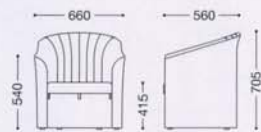

MARCELLO
マルセロ

芯材: 硬質樹脂成型品
脚部: アジャスター付

張地ランク

A	¥ 61,800
B	¥ 65,400
C	¥ 69,000
D	¥ 72,600
E	¥ 76,200

張地: 布・NC・NC-125(D)
¥72,600

MARCELLO 2
マルセロ 2型

芯材: 硬質樹脂成型品
脚部: 双輪キャスター付

張地ランク

A	¥ 65,000
B	¥ 68,600
C	¥ 72,200
D	¥ 75,800
E	¥ 79,400

張地: レザー・オールマイティー・L-1525(A)
¥65,000